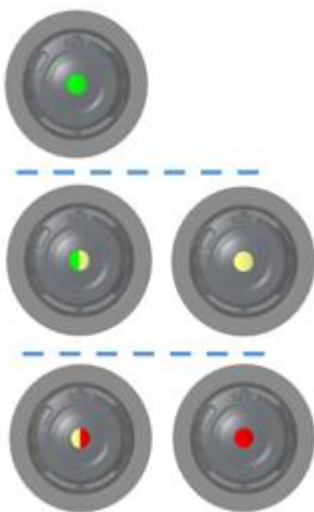

INTEX®

Indikátor kartuše

Nové modely kartušových filtrácií C1000 a C1500 majú indikátor opotrebovania kartuše.

Zelená

je potrebné ju meniť;

- kartuša je čistá, nie

Žltá

vyčistiť;

- kartušu je potrebné

Červená

• kartuša je silne znečistená a potrebuje vyčistiť alebo vymeniť;