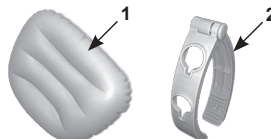

INTEX® NÁVOD NA OBSLUHU

OPIERKA HLAVY DO KÚPEĽA

PRED POUŽITÍM TOHTO VÝROBKU SI PREČÍTAJTE POKYNY A POTOM POSTUPUJTE PODĽA NICH

VAROVANIE

- Ak chcete znížiť riziko zranenia, nedovoľte deťom používať tento výrobok, pokiaľ nie sú pod sústavným dohľadom.
- Tento výrobok nie je hračka. Nenechajte deti hrať sa s týmto výrobkom.
- Toto nie je pomôcka na plávanie.
- Nikdy nikomu nedovoľte, aby po tomto výrobku kráčal, skákal, stál na ňom, alebo sedel.
- Pred umiestnením krytu na vírivku vyberte výrobok.

NEDODRŽANIE TÝCHTO UPOZORNENÍ MÔŽE VIESŤ K VÁŽNEMU ZRANENIU ALEBO SMRTI.

Referencie na náhradné diely

REF. Č.	POPIS	MNOŽSTVÁ	NÁHRADNÝ DIEL Č.
1	Opierka hlavy	1	13337
2	Svorka C	1	13338