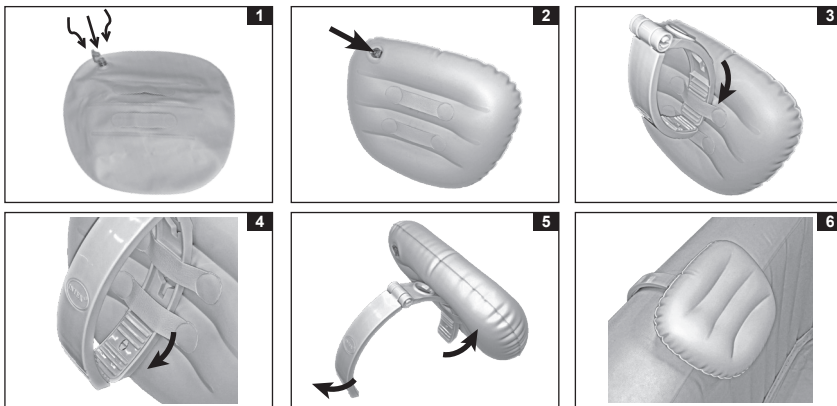

Návod na postavenie

1. Nafúknite opierku hlavy na požadovanú pevnosť. Nepreplňajte alebo nepoužívajte vysokotlakový kompresor. Pozrite si obrázok 1.
2. Uistite sa, že ventil je dobre zatvorený a zapustený. Pozrite si obrázok 2.
3. Vložte jednu stranu svorky C cez slučky na zadnej strane opierky hlavy. Uistite sa, že širšia strana opierky hlavy smeruje nahor. Pozrite si obrázok 3 & 4.
4. Otvorte svorku C a pripnite opierku hlavy na vybranú oblasť okraja steny vírivky. Pozrite si obrázok 5 & 6. Posuňte opierku hlavy pozdĺž ramena svorky C, aby ste nastavili výšku opierky hlavy.

POZNÁMKA: Prispôbte tvrdosť vypustením alebo pridaním vzduchu.