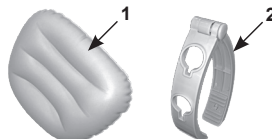

INTEX® NÁVOD NA OBSLUHU

OPIERKA HLAVY DO KÚPEĽA

PRED POUŽÍTÍM TOHTO VÝROBKU SI PREČÍTAJTE POKYNY A POTOM POSTUPUJTE PODĽA NICH

VAROVANIE

- Ak chcete znížiť riziko zranenia, nedovoľte deťom používať tento výrobok, pokiaľ nie sú pod sústavným dohľadom.
- Tento výrobok nie je hračka. Nenechajte deti hrať sa s týmto výrobkom.
- Toto nie je pomôcka na plávanie.
- Nikdy nikomu nedovoľte, aby po tomto výrobku kráčal, skákal, stál na ňom, alebo sedel.
- Pred umiestnením krytu na vírivku vyberte výrobok.

NEDODRŽANIE TÝCHTO UPOZORNENÍ MÔŽE VIESŤ K VÁŽNEMU ZRANENIU ALEBO SMRTI.

Referencie na náhradné diely

REF. Č.	POPIS	MNOŽSTVÁ	NÁHRADNÝ DIEL Č.
1	Opierka hlavy	1	13337
2	Svorka C	1	13338