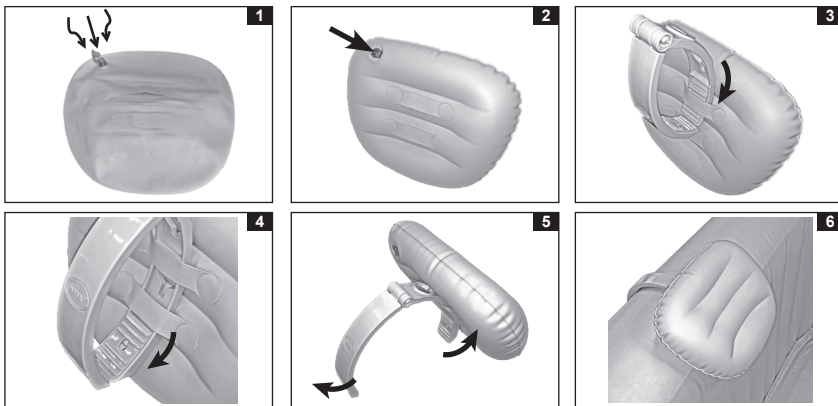

Návod na postavenie

1. Nafúknite opierku hlavy na požadovanú pevnosť. Nepreplňajte alebo nepoužívajte vysokotlakový kompresor. Pozrite si obrázok 1.
2. Uistite sa, že ventil je dobre zatvorený a zapustený. Pozrite si obrázok 2.
3. Vložte jednu stranu svorky C cez slučky na zadnej strane opierky hlavy. Uistite sa, že širšia strana opierky hlavy smeruje nahor. Pozrite si obrázok 3 & 4.
4. Otvorte svorku C a pripnite opierku hlavy na vybranú oblasť okraja steny vírivky. Pozrite si obrázok 5 & 6. Posuňte opierku hlavy pozdĺž ramena svorky C, aby ste nastavili výšku opierky hlavy.

POZNÁMKA: Prispôbte tvrdosť vypustením alebo pridaním vzduchu.