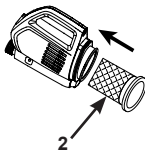

Nabíjanie batérie:

- Pripojte USB kábel do zásuvky USB nabíjačky a zapojte nabíjačku do elektrickej zásuvky.
- Pripojte menší koniec USB kábla (7) do nabíjacej zásuvky (1) vysávača. Pozrite obr. (1). Kontrolky sa v tomto čase rozsvietia na červeno. Po úplnom nabití sa kontrolka rozsvieti na zeleno. Pozrite obr. (2).

Poznámka: Pri prvom použití alebo po dlhodobom skladovaní je potrebné zariadenie pred použitím nabíjať 6 hodín.

**TIETO POKYNY USCHOVAJTE**

Návod na postavenie:

1. Vložte filtračné vrečko s tesnením (2) do telesa vysávača (1). Pozrite obr. (3.1).
Na vysávanie jemných malých častíc: vložte mikrofiltračné vrečko (6) do filtračného vrečka s tesnením (2), pričom dbajte na to, aby mikrofiltračné vrečko „prekrývalo“ tesnenie filtračného vrečka (2). Potom vložte celé filtračné vrečko s mikrofiltračným vrečkom do vysávača. Pozrite obr. (3.2).
2. Nainštalujte kryt telesa vysávača (3) na teleso vysávača (1). Pozrite obr. (3.3).
Poznámka: Pri odstraňovaní krytu vysávača (3) stlačte pružinové tlačidlo, aby ste uvoľnili kryt vysávača.