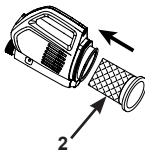

Nabíjanie batérie:

- Pripojte USB kábel do zásuvky USB nabíjačky a zapojte nabíjačku do elektrickej zásuvky.
- Pripojte menší koniec USB kábla (7) do nabíjacej zásuvky (1) vysávača. Pozrite obr. (1). Kontrolky sa v tomto čase rozsvietia na červeno. Po úplnom nabití sa kontrolka rozsvieti na zeleno. Pozrite obr. (2).

Poznámka: Pri prvom použití alebo po dlhodobom skladovaní je potrebné zariadenie pred použitím nabíjať 6 hodín.

TIETO POKYNY USCHOVAJTE

Návod na postavenie:

1. Vložte filtračné vrečko s tesnením (2) do telesa vysávača (1). Pozrite obr. (3.1).
Na vysávanie jemných malých častíc: vložte mikrofiltračné vrečko (6) do filtračného vrečka s tesnením (2), pričom dbajte na to, aby mikrofiltračné vrečko „prekrývalo“ tesnenie filtračného vrečka (2). Potom vložte celé filtračné vrečko s mikrofiltračným vrečkom do vysávača. Pozrite obr. (3.2).
2. Nainštalujte kryt telesa vysávača (3) na teleso vysávača (1). Pozrite obr. (3.3).
Poznámka: Pri odstraňovaní krytu vysávača (3) stlačte pružinové tlačidlo, aby ste uvoľnili kryt vysávača.