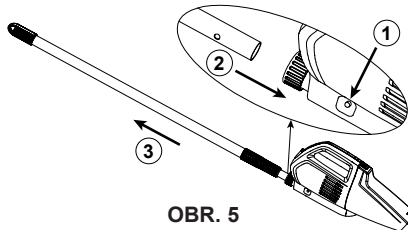

OBR. 3.1

OBR. 3.2

OBR. 3.3

3. Pripojte požadované príslušenstvo čistiacej hlavy na kryt telesa vysávača. Pozrite obr. (4).
Poznámka: Uistite sa, že šípka na kryte vysávača (3) ukazuje na šípku na vysávacej hlavici (4) alebo vysávacej hubici (5).

OBR. 4

4. Pripojte hliníkovú trúbku (8) stlačením pružinového tlačidla a zasunutím do rukoväte telesa vysávača (1). Skontrolujte, či tlačidlo „zapadne“ do otvorov. Nastavte dĺžku trubky uvoľnením, predĺžením a zaistením každého úseku. Pozrite obr. (5).