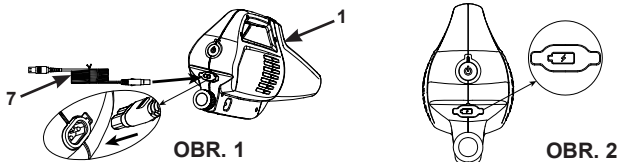

TIETO POKYNY USCHOVAJTE