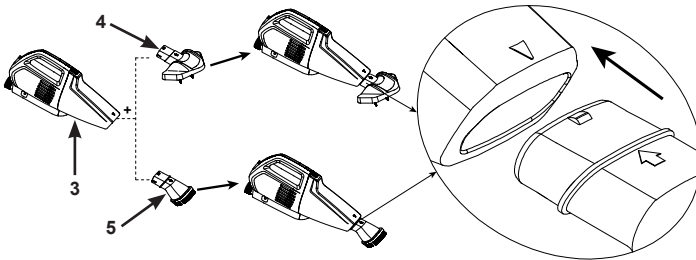

OBR. 3.1

OBR. 3.2

OBR. 3.3

3. Pripojte požadované príslušenstvo čistiacej hlavy na kryt telesa vysávača. Pozrite obr. (4).
Poznámka: Uistite sa, že šípka na kryte vysávača (3) ukazuje na šípku na vysávacej hlavici (4) alebo vysávacej hubici (5).

OBR. 4

4. Pripojte hliníkovú trúbku (8) stlačením pružinového tlačidla a zasunutím do rukoväte telesa vysávača (1). Skontrolujte, či tlačidlo „zapadne“ do otvorov. Nastavte dĺžku trubky uvoľnením, predĺžením a zaistením každého úseku. Pozrite obr. (5).