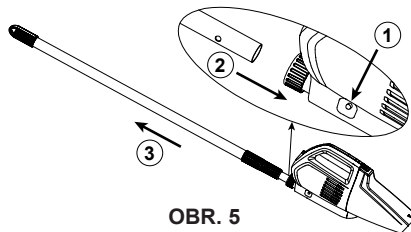

OBR. 3.1

OBR. 3.2

OBR. 3.3

3. Pripojte požadované príslušenstvo čistiacej hlavy na kryt telesa vysávača. Pozrite obr. (4).
Poznámka: Uistite sa, že šípka na kryte vysávača (3) ukazuje na šípku na vysávacej hlavici (4) alebo vysávacej hubici (5).

OBR. 4

4. Pripojte hliníkovú trúbku (8) stlačením pružinového tlačidla a zasunutím do rukoväte telesa vysávača (1). Skontrolujte, či tlačidlo „zapadne“ do otvorov. Nastavte dĺžku trubky uvoľnením, predĺžením a zaistením každého úseku. Pozrite obr. (5).