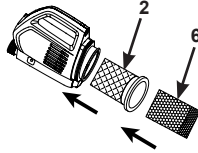

Nabíjanie batérie:

- Pripojte USB kábel do zásuvky USB nabíjačky a zapojte nabíjačku do elektrickej zásuvky.
- Pripojte menší koniec USB kábla (7) do nabíjacej zásuvky (1) vysávača. Pozrite obr. (1). Kontrolky sa v tomto čase rozsvietia na červeno. Po úplnom nabití sa kontrolka rozsvieti na zeleno. Pozrite obr. (2).

Poznámka: Pri prvom použití alebo po dlhodobom skladovaní je potrebné zariadenie pred použitím nabíjať 6 hodín.

TIETO POKYNY USCHOVAJTE

Návod na postavenie:

1. Vložte filtračné vrečko s tesnením (2) do telesa vysávača (1). Pozrite obr. (3.1).
Na vysávanie jemných malých častíc: vložte mikrofiltračné vrečko (6) do filtračného vrečka s tesnením (2), pričom dbajte na to, aby mikrofiltračné vrečko „prekrývalo“ tesnenie filtračného vrečka (2). Potom vložte celé filtračné vrečko s mikrofiltračným vrečkom do vysávača. Pozrite obr. (3.2).
2. Nainštalujte kryt telesa vysávača (3) na teleso vysávača (1). Pozrite obr. (3.3).
Poznámka: Pri odstraňovaní krytu vysávača (3) stlačte pružinové tlačidlo, aby ste uvoľnili kryt vysávača.

OBR. 3.1

OBR. 3.2

OBR. 3.3

3. Pripojte požadované príslušenstvo čistiacej hlavy na kryt telesa vysávača. Pozrite obr. (4).
Poznámka: Uistite sa, že šípka na kryte vysávača (3) ukazuje na šípku na vysávacej hlavici (4) alebo vysávacej hubici (5).