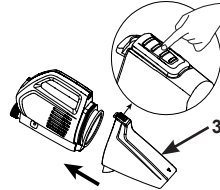

Nabíjanie batérie:

- Pripojte USB kábel do zásuvky USB nabíjačky a zapojte nabíjačku do elektrickej zásuvky.
- Pripojte menší koniec USB kábla (7) do nabíjacej zásuvky (1) vysávača. Pozrite obr. (1). Kontrolky sa v tomto čase rozsvietia na červeno. Po úplnom nabití sa kontrolka rozsvieti na zeleno. Pozrite obr. (2).

Poznámka: Pri prvom použití alebo po dlhodobom skladovaní je potrebné zariadenie pred použitím nabíjať 6 hodín.

**TIETO POKYNY USCHOVAJTE**

Návod na postavenie:

1. Vložte filtračné vrečko s tesnením (2) do telesa vysávača (1). Pozrite obr. (3.1).
Na vysávanie jemných malých častíc: vložte mikrofiltračné vrečko (6) do filtračného vrečka s tesnením (2), pričom dbajte na to, aby mikrofiltračné vrečko „prekrývalo“ tesnenie filtračného vrečka (2). Potom vložte celé filtračné vrečko s mikrofiltračným vrečkom do vysávača. Pozrite obr. (3.2).
2. Nainštalujte kryt telesa vysávača (3) na teleso vysávača (1). Pozrite obr. (3.3).
Poznámka: Pri odstraňovaní krytu vysávača (3) stlačte pružinové tlačidlo, aby ste uvoľnili kryt vysávača.

OBR. 3.1

OBR. 3.2

OBR. 3.3

3. Pripojte požadované príslušenstvo čistiacej hlavy na kryt telesa vysávača. Pozrite obr. (4).
Poznámka: Uistite sa, že šípka na kryte vysávača (3) ukazuje na šípku na vysávacej hlavici (4) alebo vysávacej hubici (5).