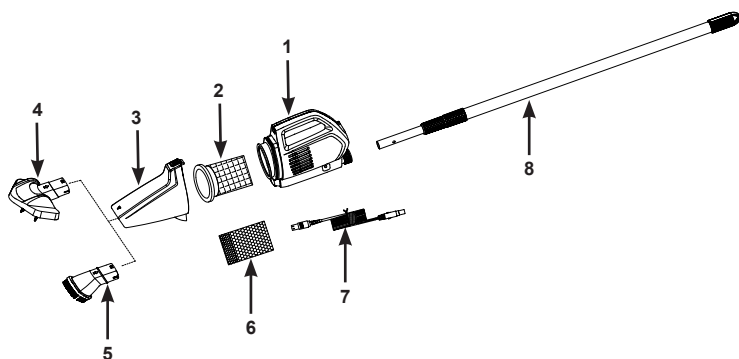

REFERENCIE NA NÁHRADNÉ DIELY

368
IO

POZNÁMKA: Obrázky majú len ilustratívny charakter. Aktuálny výrobok sa môže odlišovať. Nie je v mierke.

REF. Č.	POPIS	MNOŽSTVÁ	NÁHRADNÝ DIEL. Č.
1	TELESO VYSÁVAČA S NEVYMENITELNOU BATÉRIOU	1	13349
2	FILTRAČNÉ VRECKO S TESNENÍM	1	13268
3	KRYT VYSÁVAČA	1	13353
4	VEĽKÁ VYSÁVACIA KEFOVACIA HLAVA	1	13351
5	VYSÁVACIA HUBICA	1	13352
6	MIKROFILTRAČNÉ VRECKO	1	13253
7	USB NABÍJACÍ KÁBEL VYSÁVAČA	1	12269
8	TELESKOPICKÁ HLINÍKOVÁ TRUBKA	1	13350

Všeobecne:

- Nabíjačka nie je súčasťou dodávky. Používajte iba nabíjačku s kompatibilnou štandardnou USB zásuvkou (smartphone alebo tablet) s výstupným napätím 5-5,2V $\equiv$, 1A alebo viac.
- Úplné nabitie trvá približne 5-6 hodín: poskytuje asi 40 až 50 minút prevádzky.
- Pred akýmkoľvek nabíjaním sa uistite, že nabíjacia zásuvka na výrobku je suchá.

Nabíjanie batérie:

1. Pripojte USB kábel do zásuvky USB nabíjačky a zapojte nabíjačku do elektrickej zásuvky.
2. Pripojte menší koniec USB kábla (7) do nabíjacej zásuvky (1) vysávača. Pozrite obr. (1). Kontrolky sa v tomto čase rozsvietia na červeno. Po úplnom nabití sa kontrolka rozsvieti na zeleno. Pozrite obr. (2).

Poznámka: Pri prvom použití alebo po dlhodobom skladovaní je potrebné zariadenie pred použitím nabíjať 6 hodín.