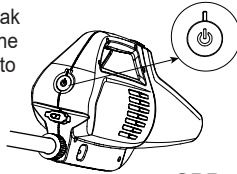

Návod na obsluhu:

1. Najprv sa uistite, že je nabíjacia zásuvka bezpečne zakrytá gumenou klapkou. Najprv stlačte tlačidlo napájania, rozsvieti sa kontrolka batérie. Potom umiestnite vysávač do vody. Upozorňujeme, že ak batéria nie je napájaná, motor vysávania prestane fungovať, ale kontrolka bude stále svietiť. V tomto momente musíte batériu nabíť. Pozrite obr. (6).

OBR. 6

Poznámka: Vždy vypnite tlačidlo napájania, keď sa zariadenie nepoužíva alebo počas dlhodobého skladovania, aby ste predišli poškodeniu batérie.

2. Opatrne „pozametajte“ povrch kúpeľa alebo bazénu a odstráňte nečistoty.
3. Pravidelne počas a po každom použití skontrolujte a vyprázdňte (mikro) filtračné vrecko.
4. Pre vybratie a vyprázdnenie (mikro) filtračného vrecka postupujte v opačnom poradí ako pri inštalácii.

Poznámka: Pred zmontovaním opláchnite záhradnou hadicou teleso vysávača, kryt a filtračné vrecká.

Údržba a Skladovanie:

1. Pred čistením, servisom a údržbou vypnite vysávač. Pravidelne kontrolujte všetky súčasti na známky poškodenia a namáhania. Poškodené súčasti ihneď vymeňte.
2. Vysávač rozoberte v opačnom poradí ako pri inštalácii. Vyčistite všetky komponenty s vodou a pred uskladnením sa uistite, že všetky komponenty sú dokonale suché.
3. Výrobok a príslušenstvo skladujte na suchom mieste s kontrolovanou teplotou v rozmedzí 0° - 40°C (32° - 104°F).
4. Na ochranu a predĺženie životnosti batérie sa pred dlhodobým skladovaním uistite, že je batéria nabitá a potom ju nabíjajte každé 3 mesiace.
5. Originálny obal môže byť použitý na skladovanie.

PROBLÉM	RIEŠENIE
VYSÁVAČ NEFUNGUJE	• Nabite výrobok a potom zapnite prístroj. Uistite sa, že je zapnuté tlačidlo napájania. • Udržujte teleso vysávača pod vodou.
SLABÉ NASÁVANIE	• Vyberte vhodné vrecko na filtrovanie a správne nainštalujte filtračné vrecká. • Pravidelne počas a po každom použití skontrolujte a vyprázdňte filtračné vrecká. • Skontrolujte, či sa vo vysávači nenachádza akýkoľvek piesok alebo usadeniny. • Skontrolujte, či nie je nabitie batérie príliš nízke. Ak je príliš nízke, nabite ju. • Obráťte sa na servisné stredisko Intex.
NEÚSPEŠNÉ NABÍJANIE	• Najskôr zapojte nabíjačku (nie je súčasťou dodávky) do sieťovej elektrickej zásuvky a potom zapojte kábel USB do nabíjacej zásuvky telesa vysávača. • Uistite sa, že kábel nabíjačky je bezpečne zasunutý do nabíjacej zásuvky, indikátor nabitia by mal svietiť.
NEČISTÍ BAZÉN	• Skontrolujte, či nie je nabitie batérie príliš nízke. Ak je príliš nízke, nabite ju. • Používajte správnu vysávaciu hlavu: veľkú vysávaciu kefovú hlavu použite na rovné otvorené povrchy a vysávaciu hubicu na rohy, schodíky a nerovné povrchy. • Použite správne filtračné vrecko, pozri časť „Inštalácia“. • Uistite sa, že vysávací hlavu alebo hubicu sú blízko povrchu steny alebo podlahy a znižte zametací pohyb a rýchlosť počas vysávania. • Štetiny hlavice vysávača sú opotrebované, vymeňte kefovú hlavu za novú. • V prípade veľkých škvŕn na stene bazéna sa odporúča vyprázdniť bazén a vyčistiť stenu jemným čistiacim prostriedkom.

TIETO POKYNY USCHOVAJTE