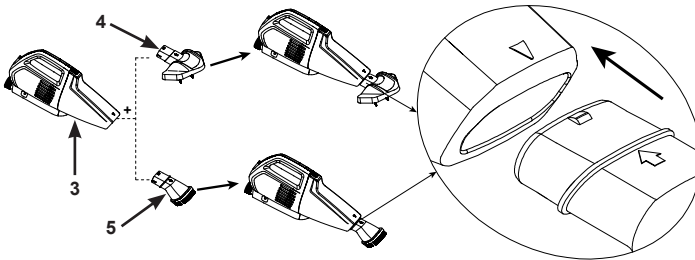

OBR. 3.1

OBR. 3.2

OBR. 3.3

3. Pripojte požadované príslušenstvo čistiacej hlavy na kryt telesa vysávača. Pozrite obr. (4).
Poznámka: Uistite sa, že šípka na kryte vysávača (3) ukazuje na šípku na vysávacej hlavici (4) alebo vysávacej hubici (5).

OBR. 4

4. Pripojte hliníkovú trúbku (8) stlačením pružinového tlačidla a zasunutím do rukoväte telesa vysávača (1). Skontrolujte, či tlačidlo „zapadne“ do otvorov. Nastavte dĺžku trubky uvoľnením, predĺžením a zaistením každého úseku. Pozrite obr. (5).