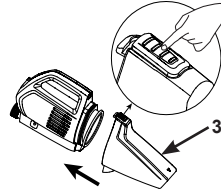

Nabíjanie batérie:

- Pripojte USB kábel do zásuvky USB nabíjačky a zapojte nabíjačku do elektrickej zásuvky.
- Pripojte menší koniec USB kábla (7) do nabíjacej zásuvky (1) vysávača. Pozrite obr. (1). Kontrolky sa v tomto čase rozsvietia na červeno. Po úplnom nabití sa kontrolka rozsvieti na zeleno. Pozrite obr. (2).

Poznámka: Pri prvom použití alebo po dlhodobom skladovaní je potrebné zariadenie pred použitím nabíjať 6 hodín.

TIETO POKYNY USCHOVAJTE

Návod na postavenie:

1. Vložte filtračné vrečko s tesnením (2) do telesa vysávača (1). Pozrite obr. (3.1).
Na vysávanie jemných malých častíc: vložte mikrofiltračné vrečko (6) do filtračného vrečka s tesnením (2), pričom dbajte na to, aby mikrofiltračné vrečko „prekrývalo“ tesnenie filtračného vrečka (2). Potom vložte celé filtračné vrečko s mikrofiltračným vrečkom do vysávača. Pozrite obr. (3.2).
2. Nainštalujte kryt telesa vysávača (3) na teleso vysávača (1). Pozrite obr. (3.3).
Poznámka: Pri odstraňovaní krytu vysávača (3) stlačte pružinové tlačidlo, aby ste uvoľnili kryt vysávača.

OBR. 3.1

OBR. 3.2

OBR. 3.3

3. Pripojte požadované príslušenstvo čistiacej hlavy na kryt telesa vysávača. Pozrite obr. (4).
Poznámka: Uistite sa, že šípka na kryte vysávača (3) ukazuje na šípku na vysávacej hlavici (4) alebo vysávacej hubici (5).