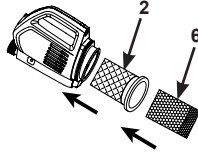

Nabíjanie batérie:

- Pripojte USB kábel do zásuvky USB nabíjačky a zapojte nabíjačku do elektrickej zásuvky.
- Pripojte menší koniec USB kábla (7) do nabíjacej zásuvky (1) vysávača. Pozrite obr. (1). Kontrolky sa v tomto čase rozsvietia na červeno. Po úplnom nabití sa kontrolka rozsvieti na zeleno. Pozrite obr. (2).

Poznámka: Pri prvom použití alebo po dlhodobom skladovaní je potrebné zariadenie pred použitím nabíjať 6 hodín.

**TIETO POKYNY USCHOVAJTE**

Návod na postavenie:

1. Vložte filtračné vrečko s tesnením (2) do telesa vysávača (1). Pozrite obr. (3.1).
Na vysávanie jemných malých častíc: vložte mikrofiltračné vrečko (6) do filtračného vrečka s tesnením (2), pričom dbajte na to, aby mikrofiltračné vrečko „prekrývalo“ tesnenie filtračného vrečka (2). Potom vložte celé filtračné vrečko s mikrofiltračným vrečkom do vysávača. Pozrite obr. (3.2).
2. Nainštalujte kryt telesa vysávača (3) na teleso vysávača (1). Pozrite obr. (3.3).
Poznámka: Pri odstraňovaní krytu vysávača (3) stlačte pružinové tlačidlo, aby ste uvoľnili kryt vysávača.

OBR. 3.1

OBR. 3.2

OBR. 3.3

3. Pripojte požadované príslušenstvo čistiacej hlavy na kryt telesa vysávača. Pozrite obr. (4).
Poznámka: Uistite sa, že šípka na kryte vysávača (3) ukazuje na šípku na vysávacej hlavici (4) alebo vysávacej hubici (5).