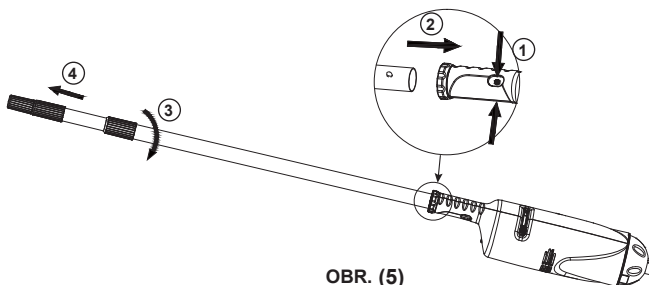

OBR. (5)

TIETO POKYNY USCHOVAJTE