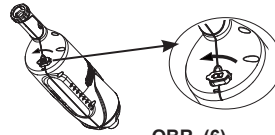

OBR. 4

4. Pripojte hliníkovú trúbku (9) stlačením pružinového tlačidla a zasunutím do rukoväte telesa vysávača (1). Skontrolujte, či tlačidlo „zapadne“ do otvorov. Nastavte dĺžku trubky uvoľnením, predĺžením a zaistením každého úseku. Pozrite obr. (5).

Voľba: Priložený trubkový adaptér (10) môže byť použitý na iné veľkosti predlžovacích trubiek.

OBR. (5)

TIETO POKYNY USCHOVAJTE

Návod na obsluhu:

1. Uistite sa, že USB zásuvka je bezpečne zakrytá gumovou záklopkou. Pozrite obr. (6). Umiestnite vysávač do vody a prepnite na „1“.