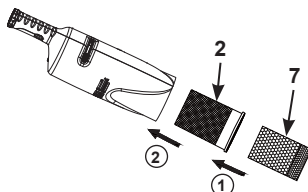

Nabíjanie batérie:

1. Pripojte USB kábel do zásuvky USB nabíjačky a zapojte nabíjačku do elektrickej zásuvky.
2. Pripojte menší koniec USB kábla (8) do nabíjacej zásuvky (1) vysávača. Pozrite obr. (1). Rozsvieti sa kontrolka.

OBR. 1

Návod na postavenie:

1. Vložte filtračné vrecko s tesnením (2) do telesa vysávača (1). Pozrite obr. (2.1).

TIETO POKYNY USCHOVAJTE

Na vysávanie jemných malých častíc vložte mikrofiltračné vrečko (7) do filtračného vrečka (2) pred vložením filtračného vrečka (2) do telesa vysávača (1). Pozrite obr. (2.2).

2. Nainštalujte kryt telesa vysávača (3) na teleso vysávača (1). Otočte kryt (3) v smere hodinových ručičiek na bezpečné uzamknutie na teleso vysávača. Pozrite obr. (3).

OBR. (2.1)

OBR. (2.2)

OBR. (3)

3. Pripojte požadované príslušenstvo čistiacej hlavy na kryt telesa vysávača. Pozrite obr. (4).
POZNÁMKA: Hrebeň na kryte telesa vysávača (3) sa zhoduje s drážkami na konci vysávacej kefovej hlavy (4) alebo vysávacej hubice (5).