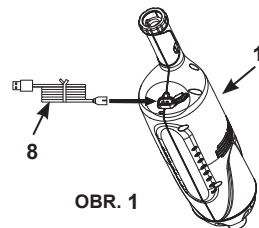

OBR. 1

Návod na postavenie:

1. Vložte filtračné vrecko s tesnením (2) do telesa vysávača (1). Pozrite obr. (2.1).

TIETO POKYNY USCHOVAJTE