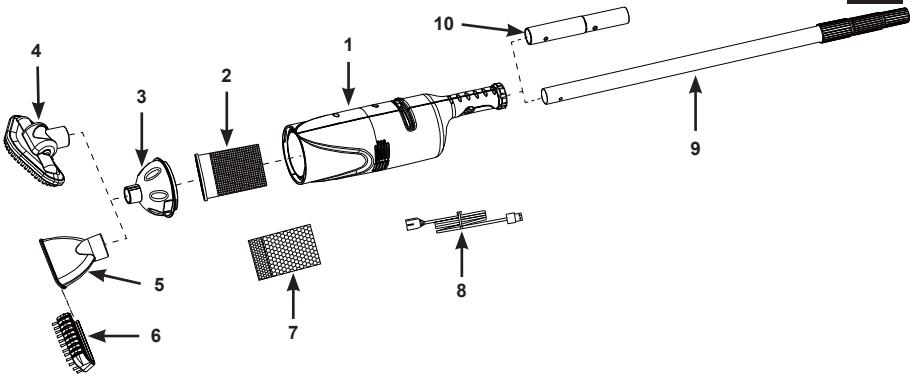

286
IO

REFERENCIE NA NÁHRADNÉ DIELY

POZNÁMKA: Obrázky majú len ilustratívny charakter. Aktuálny výrobok sa môže odlišovať. Nie je v mierke.

REF. Č.	POPIS	MNOŽSTVÁ	NÁHRADNÝ DIEL Č.
1	TELESO VYSÁVAČA S NEVYMEMITELNOU BATÉRIOU	1	12271
2	FILTRAČNÉ VRECKO S TESNENÍM	1	12278
3	KRYT VYSÁVAČA	1	12277
4	VEĽKÁ VYSÁVACIA KEFOVACIA HLAVA	1	12274
5	VYSÁVACIA HUBICA	1	12275
6	VYSÁVACIA KEFOVACIA HUBICA	1	12276
7	MIKROFILTRAČNÉ VRECKO	1	12279
8	USB NABÍJACÍ KÁBEL VYSÁVAČA	1	12269
9	TELESKOPICKÁ HLINÍKOVÁ TRUBKA	1	10637
10	TRUBKOVÝ ADAPTÉR	1	12270

Všeobecne:

- Nabíjačka nie je súčasťou dodávky. Používajte iba nabíjačku s kompatibilnou štandardnou USB zásuvkou (smartphone alebo tablet) s výstupným napätím 5-5,2 V=, 1 A.
- Úplné nabitie trvá približne 8-10 hodín: poskytuje asi 40 až 50 minút prevádzky.
- Pred akýmkoľvek nabíjaním sa uistite, že nabíjacia zásuvka na výrobku je suchá.
- Pred likvidáciou vyberte batérie zo spotrebiča.
- Spotrebič musí byť odpojený od napájacej siete pri vyberaní batérie.

Nabíjanie batérie:

1. Pripojte USB kábel do zásuvky USB nabíjačky a zapojte nabíjačku do elektrickej zásuvky.
2. Pripojte menší koniec USB kábla (8) do nabíjacej zásuvky (1) vysávača. Pozrite obr. (1). Rozsvieti sa kontrolka.