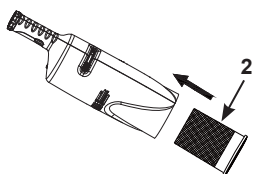

Nabíjanie batérie:

1. Pripojte USB kábel do zásuvky USB nabíjačky a zapojte nabíjačku do elektrickej zásuvky.
2. Pripojte menší koniec USB kábla (8) do nabíjacej zásuvky (1) vysávača. Pozrite obr. (1). Rozsvieti sa kontrolka.

OBR. 1

Návod na postavenie:

1. Vložte filtračné vrecko s tesnením (2) do telesa vysávača (1). Pozrite obr. (2.1).

TIETO POKYNY USCHOVAJTE

Na vysávanie jemných malých častíc vložte mikrofiltračné vrečko (7) do filtračného vrečka (2) pred vložením filtračného vrečka (2) do telesa vysávača (1). Pozrite obr. (2.2).

2. Nainštalujte kryt telesa vysávača (3) na teleso vysávača (1). Otočte kryt (3) v smere hodinových ručičiek na bezpečné uzamknutie na teleso vysávača. Pozrite obr. (3).

OBR. (2.1)

OBR. (2.2)

OBR. (3)

3. Pripojte požadované príslušenstvo čistiacej hlavy na kryt telesa vysávača. Pozrite obr. (4).
POZNÁMKA: Hrebeň na kryte telesa vysávača (3) sa zhoduje s drážkami na konci vysávacej kefovej hlavy (4) alebo vysávacej hubice (5).