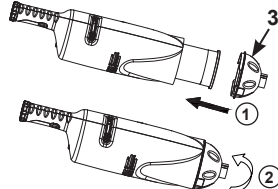

Nabíjanie batérie:

1. Pripojte USB kábel do zásuvky USB nabíjačky a zapojte nabíjačku do elektrickej zásuvky.
2. Pripojte menší koniec USB kábla (8) do nabíjacej zásuvky (1) vysávača. Pozrite obr. (1). Rozsvieti sa kontrolka.

OBR. 1

Návod na postavenie:

1. Vložte filtračné vrecko s tesnením (2) do telesa vysávača (1). Pozrite obr. (2.1).

TIETO POKYNY USCHOVAJTE

Na vysávanie jemných malých častíc vložte mikrofiltračné vrečko (7) do filtračného vrečka (2) pred vložením filtračného vrečka (2) do telesa vysávača (1). Pozrite obr. (2.2).

2. Nainštalujte kryt telesa vysávača (3) na teleso vysávača (1). Otočte kryt (3) v smere hodinových ručičiek na bezpečné uzamknutie na teleso vysávača. Pozrite obr. (3).

OBR. (2.1)

OBR. (2.2)

OBR. (3)

3. Pripojte požadované príslušenstvo čistiacej hlavy na kryt telesa vysávača. Pozrite obr. (4).
POZNÁMKA: Hrebeň na kryte telesa vysávača (3) sa zhoduje s drážkami na konci vysávacej kefovej hlavy (4) alebo vysávacej hubice (5).