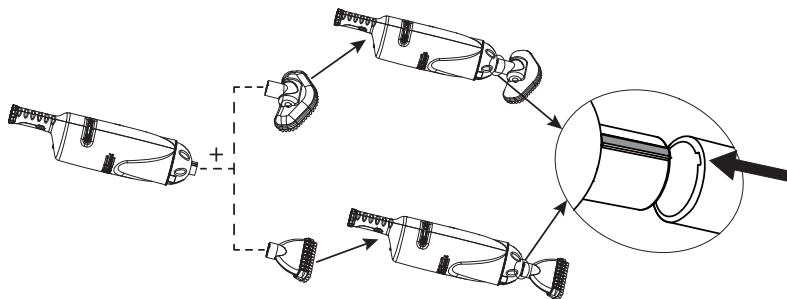

OBR. 1

Návod na postavenie:

1. Vložte filtračné vrecko s tesnením (2) do telesa vysávača (1). Pozrite obr. (2.1).

TIETO POKYNY USCHOVAJTE

Na vysávanie jemných malých častíc vložte mikrofiltračné vrečko (7) do filtračného vrečka (2) pred vložením filtračného vrečka (2) do telesa vysávača (1). Pozrite obr. (2.2).

2. Nainštalujte kryt telesa vysávača (3) na teleso vysávača (1). Otočte kryt (3) v smere hodinových ručičiek na bezpečné uzamknutie na teleso vysávača. Pozrite obr. (3).

OBR. (2.1)

OBR. (2.2)

OBR. (3)

3. Pripojte požadované príslušenstvo čistiacej hlavy na kryt telesa vysávača. Pozrite obr. (4).
POZNÁMKA: Hrebeň na kryte telesa vysávača (3) sa zhoduje s drážkami na konci vysávacej kefovej hlavy (4) alebo vysávacej hubice (5).

OBR. 4

4. Pripojte hliníkovú trúbku (9) stlačením pružinového tlačidla a zasunutím do rukoväte telesa vysávača (1). Skontrolujte, či tlačidlo „zapadne“ do otvorov. Nastavte dĺžku trubky uvoľnením, predĺžením a zaistením každého úseku. Pozrite obr. (5).

Voľba: Priložený trubkový adaptér (10) môže byť použitý na iné veľkosti predlžovacích trubiek.

OBR. (5)

TIETO POKYNY USCHOVAJTE

Návod na obsluhu:

1. Uistite sa, že USB zásuvka je bezpečne zakrytá gumovou záklopkou. Pozrite obr. (6). Umiestnite vysávač do vody a prepnite na „1“.