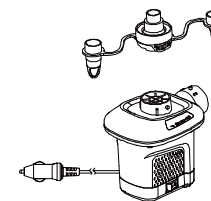

OBR. 4 PRIPOJENIE HUBICE