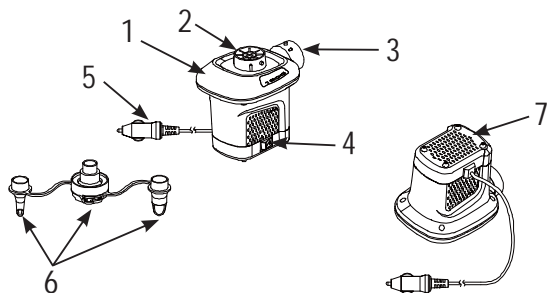

Model AP636; 12 V $\overline{\text{---}}$; 78 W

PRED POUŽITÍM TOHTO VÝROBKU SI PREČÍTAJTE POKYNY A POTOM POSTUPOJTE PODĽA NICH

VAROVANIE

- Použitie len dospelou osobou.
- Nenechajte prístroj spadnúť a nevystavujte ho vode ani dažďu.
- Nemierite prúd vzduchu na tvár alebo telo.
- Nepoužívajte viac ako 20 minút bez prerušenia. Odpojte a nechajte vychladnúť najmenej 5 minút.
- Odpojte prístroj, ak ho nepoužívate.
- Nezakrývajte vetracie otvory, alebo vstupný otvor.
- Nevkladajte predmety do nafukovacieho alebo vyfukovacieho otvoru.
- Napájací kábel sa nesmie vymieňať. Ak je kábel poškodený, spotrebič sa musí vyradiť.
- Ak chcete znížiť riziko úrazu elektrickým prúdom, nevystavujte prístroj dažďu. Skladujte v interiéri.
- Toto zariadenie môžu používať deti od 8 rokov a osoby s obmedzenými fyzickými, zmyslovými alebo duševnými schopnosťami alebo nedostatkom skúseností a znalostí, ak sú tieto osoby pod dohľadom alebo boli riadne poučené, čo sa týka použitia spotrebiča bezpečným spôsobom a chápu možné riziká spojené s jeho používaním.
- Deti sa nesmú so spotrebičom hrať. Čistenie a údržbu nesmú robiť deti, ak nie sú pod dohľadom dospelé osoby.
- Musí byť napájaný iba bezpečným nízkym napätím podľa označenia na prístroji.

DODRŽUJTE TIETO PRAVIDLÁ A VŠETKY POKYNY, ABY NEDOŠLO K POŠKODENIU MAJETKU, ÚRAZU ELEKTRICKÝM PRÚDOM, POPÁLENIU ALEBO INÉMU PORANENIU.

NÁZVY DIELOV

POPIS DIELOV:

1. PUMPA
2. VYFUKOVACÍ KONEKTOR
3. NAFUKOVACÍ KONEKTOR
4. VYPÍNAČ
5. JEDNOSMERNÝ KÁBEL
6. HUBICE
7. VETRACIE OTVORY / ŠTRBINY

POZNÁMKA: Obrázky majú len ilustratívny charakter. Aktuálny výrobok sa môže odlišovať. Nie je v mierke.

TIETO POKYNY USCHOVAJTE

Strana 1

NÁVOD NA OBSLUHU

VŠEOBECNE

- Ak sa prístroj nepoužíva, vráťte pumpu a hubice do obalu.
- Nie je nutná žiadna zvláštna údržba pre vzduchovú pumpu.

NAFUKOVANIE

1. V prípade potreby pripojte hubicu na nafukovací konektor a pridržte pumpu na nafukovacom ventilu nafukovaného predmetu. Pozrite obr. 1.
  POZNÁMKA: Pri veľkých predmetoch, ako sú nafukovacie člny a veľké nafukovacie matrace, pumpa priamo vojde do nafukovacích ventilov a poskytnete tak rýchlejšie nafúknutie. Použite vhodnú hubicu na malé ventily pre malé vzduchové matrace, atp.
2. Zapojte jednosmerný napájací kábel do zásuvky zapalovača auta. Pozrite obr. 2.
3. ZAPNUTIE: Stlačte „I“; VYPNUTIE: Stlačte „0“. Pozrite obr. 3.