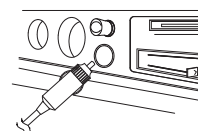

INTEX® NÁVOD NA OBSLUHU

Elektrická vzduchová pumpa Quick-Fill™

Model AP636; 12 V $\overline{\text{---}}$; 78 W

PRED POUŽITÍM TOHTO VÝROBKU SI PREČÍTAJTE POKYNY A POTOM POSTUPOJTE PODĽA NICH

VAROVANIE

- Použitie len dospelou osobou.
- Nenechajte prístroj spadnúť a nevystavujte ho vode ani dažďu.
- Nemierite prúd vzduchu na tvár alebo telo.
- Nepoužívajte viac ako 20 minút bez prerušenia. Odpojte a nechajte vychladnúť najmenej 5 minút.
- Odpojte prístroj, ak ho nepoužívate.
- Nezakrývajte vetracie otvory, alebo vstupný otvor.
- Nevkladajte predmety do nafukovacieho alebo vyfukovacieho otvoru.
- Napájací kábel sa nesmie vymieňať. Ak je kábel poškodený, spotrebič sa musí vyradiť.
- Ak chcete znížiť riziko úrazu elektrickým prúdom, nevystavujte prístroj dažďu. Skladujte v interiéri.
- Toto zariadenie môžu používať deti od 8 rokov a osoby s obmedzenými fyzickými, zmyslovými alebo duševnými schopnosťami alebo nedostatkom skúseností a znalostí, ak sú tieto osoby pod dohľadom alebo boli riadne poučené, čo sa týka použitia spotrebiča bezpečným spôsobom a chápu možné riziká spojené s jeho používaním.
- Deti sa nesmú so spotrebičom hrať. Čistenie a údržbu nesmú robiť deti, ak nie sú pod dohľadom dospelé osoby.
- Musí byť napájaný iba bezpečným nízkym napätím podľa označenia na prístroji.

DODRŽUJTE TIETO PRAVIDLÁ A VŠETKY POKYNY, ABY NEDOŠLO K POŠKODENIU MAJETKU, ÚRAZU ELEKTRICKÝM PRÚDOM, POPÁLENIU ALEBO INÉMU PORANENIU.

NÁZVY DIELOV

POPIS DIELOV:

1. PUMPA
2. VYFUKOVACÍ KONEKTOR
3. NAFUKOVACÍ KONEKTOR
4. VYPÍNAČ
5. JEDNOSMERNÝ KÁBEL
6. HUBICE
7. VETRACIE OTVORY / ŠTRBINY

POZNÁMKA: Obrázky majú len ilustratívny charakter. Aktuálny výrobok sa môže odlišovať. Nie je v mierke.

TIETO POKYNY USCHOVAJTE

Strana 1

NÁVOD NA OBSLUHU

VŠEOBECNE