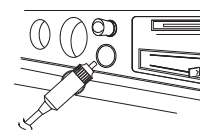

INTEX® NÁVOD NA OBSLUHU

Elektrická vzduchová pumpa Quick-Fill™

Model AP636; 12 V $\overline{\text{---}}$; 78 W

PRED POUŽITÍM TOHTO VÝROBKU SI PREČÍTAJTE POKYNY A POTOM POSTUPOJTE PODĽA NICH

VAROVANIE

- Použitie len dospelou osobou.
- Nenechajte prístroj spadnúť a nevystavujte ho vode ani dažďu.
- Nemierite prúd vzduchu na tvár alebo telo.
- Nepoužívajte viac ako 20 minút bez prerušenia. Odpojte a nechajte vychladnúť najmenej 5 minút.
- Odpojte prístroj, ak ho nepoužívate.
- Nezakrývajte vetracie otvory, alebo vstupný otvor.
- Nevkladajte predmety do nafukovacieho alebo vyfukovacieho otvoru.
- Napájací kábel sa nesmie vymieňať. Ak je kábel poškodený, spotrebič sa musí vyradiť.
- Ak chcete znížiť riziko úrazu elektrickým prúdom, nevystavujte prístroj dažďu. Skladujte v interiéri.
- Toto zariadenie môžu používať deti od 8 rokov a osoby s obmedzenými fyzickými, zmyslovými alebo duševnými schopnosťami alebo nedostatkom skúseností a znalostí, ak sú tieto osoby pod dohľadom alebo boli riadne poučené, čo sa týka použitia spotrebiča bezpečným spôsobom a chápu možné riziká spojené s jeho používaním.
- Deti sa nesmú so spotrebičom hrať. Čistenie a údržbu nesmú robiť deti, ak nie sú pod dohľadom dospelé osoby.
- Musí byť napájaný iba bezpečným nízkym napätím podľa označenia na prístroji.

DODRŽUJTE TIETO PRAVIDLÁ A VŠETKY POKYNY, ABY NEDOŠLO K POŠKODENIU MAJETKU, ÚRAZU ELEKTRICKÝM PRÚDOM, POPÁLENIU ALEBO INÉMU PORANENIU.

NÁZVY DIELOV

POPIS DIELOV:

1. PUMPA
2. VYFUKOVACÍ KONEKTOR
3. NAFUKOVACÍ KONEKTOR
4. VYPÍNAČ
5. JEDNOSMERNÝ KÁBEL
6. HUBICE
7. VETRACIE OTVORY / ŠTRBINY

POZNÁMKA: Obrázky majú len ilustratívny charakter. Aktuálny výrobok sa môže odlišovať. Nie je v mierke.

TIETO POKYNY USCHOVAJTE

Strana 1

NÁVOD NA OBSLUHU

VŠEOBECNE