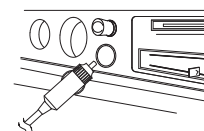

INTEX® NÁVOD NA OBSLUHU

Elektrická vzduchová pumpa Quick-Fill™

Model AP636; 12 V $\overline{\text{---}}$; 78 W

PRED POUŽITÍM TOHTO VÝROBKU SI PREČÍTAJTE POKYNY A POTOM POSTUPOJTE PODĽA NICH

VAROVANIE

- Použitie len dospelou osobou.
- Nenechajte prístroj spadnúť a nevystavujte ho vode ani dažďu.
- Nemierite prúd vzduchu na tvár alebo telo.
- Nepoužívajte viac ako 20 minút bez prerušenia. Odpojte a nechajte vychladnúť najmenej 5 minút.
- Odpojte prístroj, ak ho nepoužívate.
- Nezakrývajte vetracie otvory, alebo vstupný otvor.
- Nevkladajte predmety do nafukovacieho alebo vyfukovacieho otvoru.
- Napájací kábel sa nesmie vymieňať. Ak je kábel poškodený, spotrebič sa musí vyradiť.
- Ak chcete znížiť riziko úrazu elektrickým prúdom, nevystavujte prístroj dažďu. Skladujte v interiéri.
- Toto zariadenie môžu používať deti od 8 rokov a osoby s obmedzenými fyzickými, zmyslovými alebo duševnými schopnosťami alebo nedostatkom skúseností a znalostí, ak sú tieto osoby pod dohľadom alebo boli riadne poučené, čo sa týka použitia spotrebiča bezpečným spôsobom a chápu možné riziká spojené s jeho používaním.
- Deti sa nesmú so spotrebičom hrať. Čistenie a údržbu nesmú robiť deti, ak nie sú pod dohľadom dospelé osoby.
- Musí byť napájaný iba bezpečným nízkym napätím podľa označenia na prístroji.

DODRŽUJTE TIETO PRAVIDLÁ A VŠETKY POKYNY, ABY NEDOŠLO K POŠKODENIU MAJETKU, ÚRAZU ELEKTRICKÝM PRÚDOM, POPÁLENIU ALEBO INÉMU PORANENIU.

NÁZVY DIELOV

POPIS DIELOV:

1. PUMPA
2. VYFUKOVACÍ KONEKTOR
3. NAFUKOVACÍ KONEKTOR
4. VYPÍNAČ
5. JEDNOSMERNÝ KÁBEL
6. HUBICE
7. VETRACIE OTVORY / ŠTRBINY

POZNÁMKA: Obrázky majú len ilustratívny charakter. Aktuálny výrobok sa môže odlišovať. Nie je v mierke.

TIETO POKYNY USCHOVAJTE

Strana 1

NÁVOD NA OBSLUHU

VŠEOBECNE