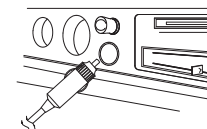

INTEX® NÁVOD NA OBSLUHU

Elektrická vzduchová pumpa Quick-Fill™

Model AP636; 12 V $\overline{\text{---}}$; 78 W

PRED POUŽITÍM TOHTO VÝROBKU SI PREČÍTAJTE POKYNY A POTOM POSTUPOJTE PODĽA NICH

VAROVANIE

- Použitie len dospelou osobou.
- Nenechajte prístroj spadnúť a nevystavujte ho vode ani dažďu.
- Nemierite prúd vzduchu na tvár alebo telo.
- Nepoužívajte viac ako 20 minút bez prerušenia. Odpojte a nechajte vychladnúť najmenej 5 minút.
- Odpojte prístroj, ak ho nepoužívate.
- Nezakrývajte vetracie otvory, alebo vstupný otvor.
- Nevkladajte predmety do nafukovacieho alebo vyfukovacieho otvoru.
- Napájací kábel sa nesmie vymieňať. Ak je kábel poškodený, spotrebič sa musí vyradiť.
- Ak chcete znížiť riziko úrazu elektrickým prúdom, nevystavujte prístroj dažďu. Skladujte v interiéri.
- Toto zariadenie môžu používať deti od 8 rokov a osoby s obmedzenými fyzickými, zmyslovými alebo duševnými schopnosťami alebo nedostatkom skúseností a znalostí, ak sú tieto osoby pod dohľadom alebo boli riadne poučené, čo sa týka použitia spotrebiča bezpečným spôsobom a chápu možné riziká spojené s jeho používaním.
- Deti sa nesmú so spotrebičom hrať. Čistenie a údržbu nesmú robiť deti, ak nie sú pod dohľadom dospelé osoby.
- Musí byť napájaný iba bezpečným nízkym napätím podľa označenia na prístroji.

DODRŽUJTE TIETO PRAVIDLÁ A VŠETKY POKYNY, ABY NEDOŠLO K POŠKODENIU MAJETKU, ÚRAZU ELEKTRICKÝM PRÚDOM, POPÁLENIU ALEBO INÉMU PORANENIU.

NÁZVY DIELOV

POPIS DIELOV:

1. PUMPA
2. VYFUKOVACÍ KONEKTOR
3. NAFUKOVACÍ KONEKTOR
4. VYPÍNAČ
5. JEDNOSMERNÝ KÁBEL
6. HUBICE
7. VETRACIE OTVORY / ŠTRBINY

POZNÁMKA: Obrázky majú len ilustratívny charakter. Aktuálny výrobok sa môže odlišovať. Nie je v mierke.

TIETO POKYNY USCHOVAJTE

Strana 1

NÁVOD NA OBSLUHU

VŠEOBECNE