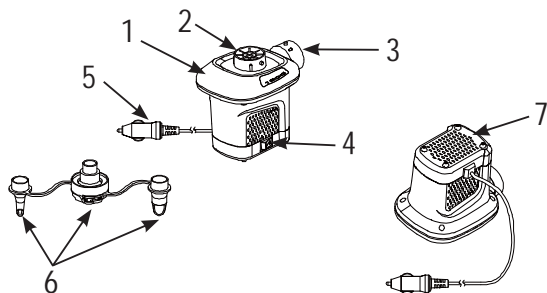

Model AP636; 12 V $\overline{\text{---}}$; 78 W

PRED POUŽITÍM TOHTO VÝROBKU SI PREČÍTAJTE POKYNY A POTOM POSTUPOJTE PODĽA NICH

VAROVANIE

- Použitie len dospelou osobou.
- Nenechajte prístroj spadnúť a nevystavujte ho vode ani dažďu.
- Nemierite prúd vzduchu na tvár alebo telo.
- Nepoužívajte viac ako 20 minút bez prerušenia. Odpojte a nechajte vychladnúť najmenej 5 minút.
- Odpojte prístroj, ak ho nepoužívate.
- Nezakrývajte vetracie otvory, alebo vstupný otvor.
- Nevkladajte predmety do nafukovacieho alebo vyfukovacieho otvoru.
- Napájací kábel sa nesmie vymieňať. Ak je kábel poškodený, spotrebič sa musí vyradiť.
- Ak chcete znížiť riziko úrazu elektrickým prúdom, nevystavujte prístroj dažďu. Skladujte v interiéri.
- Toto zariadenie môžu používať deti od 8 rokov a osoby s obmedzenými fyzickými, zmyslovými alebo duševnými schopnosťami alebo nedostatkom skúseností a znalostí, ak sú tieto osoby pod dohľadom alebo boli riadne poučené, čo sa týka použitia spotrebiča bezpečným spôsobom a chápu možné riziká spojené s jeho používaním.
- Deti sa nesmú so spotrebičom hrať. Čistenie a údržbu nesmú robiť deti, ak nie sú pod dohľadom dospelé osoby.
- Musí byť napájaný iba bezpečným nízkym napätím podľa označenia na prístroji.

DODRŽUJTE TIETO PRAVIDLÁ A VŠETKY POKYNY, ABY NEDOŠLO K POŠKODENIU MAJETKU, ÚRAZU ELEKTRICKÝM PRÚDOM, POPÁLENIU ALEBO INÉMU PORANENIU.

NÁZVY DIELOV

POPIS DIELOV:

1. PUMPA
2. VYFUKOVACÍ KONEKTOR
3. NAFUKOVACÍ KONEKTOR
4. VYPÍNAČ
5. JEDNOSMERNÝ KÁBEL
6. HUBICE
7. VETRACIE OTVORY / ŠTRBINY

POZNÁMKA: Obrázky majú len ilustratívny charakter. Aktuálny výrobok sa môže odlišovať. Nie je v mierke.

TIETO POKYNY USCHOVAJTE

Strana 1

NÁVOD NA OBSLUHU

VŠEOBECNE

- Ak sa prístroj nepoužíva, vráťte pumpu a hubice do obalu.
- Nie je nutná žiadna zvláštna údržba pre vzduchovú pumpu.

NAFUKOVANIE

1. V prípade potreby pripojte hubicu na nafukovací konektor a pridržte pumpu na nafukovacom ventilu nafukovaného predmetu. Pozrite obr. 1.
  POZNÁMKA: Pri veľkých predmetoch, ako sú nafukovacie člny a veľké nafukovacie matrace, pumpa priamo vojde do nafukovacích ventilov a poskytnete tak rýchlejšie nafúknutie. Použite vhodnú hubicu na malé ventily pre malé vzduchové matrace, atp.
2. Zapojte jednosmerný napájací kábel do zásuvky zapaľovača auta. Pozrite obr. 2.
3. ZAPNUTIE: Stlačte „I“; VYPNUTIE: Stlačte „0“. Pozrite obr. 3.