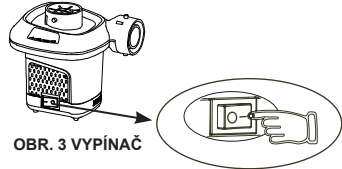

OBR. 3 VYPÍNAČ

VYFUKOVANIE

1. V prípade potreby pripojte hubicu na vyfukovací konektor a pridržte pumpu na nafukovacom ventilu sfukovaného predmetu. Pozrite obr. 4.
  POZNÁMKA: Pri veľkých predmetoch, ako sú nafukovacie člny a veľké nafukovacie matrace, pumpa priamo vojde do nafukovacích ventilov a poskytne tak rýchlejšie nafúknutie. Použite vhodnú hubicu na malé ventily pre malé vzduchové matrace, atp.
- 2.1. Najprv pripojte koniec kábla čerpadla k jednosmernému káblu (6) a potom zapojte jednosmerný kábel do zásuvky cigaretového zapaľovača. Pozrite obr. (2.1).
- 2.2. Najprv pripojte koniec kábla čerpadla na sieťový adaptér (5) a zapojte sieťový adaptér do elektrickej zásuvky. Pozrite obr. 2.2.
3. ZAPNUTIE: Stlačte „I“; VYPNUTIE: Stlačte „0“. Pozrite obr. 3.