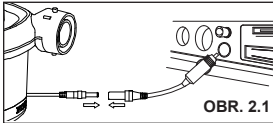

NÁVOD NA OBSLUHU

194
IO

VŠEOBECNE

- Ak sa prístroj nepoužíva, vráťte pumpu a hubice do obalu.
- Nie je nutná žiadna zvláštna údržba pre vzduchovú pumpu.

NAFUKOVANIE

1. V prípade potreby pripojte hubicu na nafukovací konektor a pridržte pumpu na nafukovacom ventilu nafukovaného predmetu. Pozrite obr. 1.
  POZNÁMKA: Použite vhodnú hubicu na malé ventily pre malé vzduchové matrace, atp.
- 2.1. Najprv pripojte koniec kábla čerpadla k jednosmernému káblu (6) a potom zapojte jednosmerný kábel do zásuvky cigaretového zapaľovača. Pozrite obr. (2.1).
- 2.2. Najprv pripojte koniec kábla čerpadla na sieťový adaptér (5) a zapojte sieťový adaptér do elektrickej zásuvky. Pozrite obr. 2.2.
3. ZAPNUTIE: Stlačte „I“; VYPNUTIE: Stlačte „0“. Pozrite obr. 3.

OBR. 2.1

VYFUKOVANIE

1. V prípade potreby pripojte hubicu na vyfukovací konektor a pridržte pumpu na nafukovacom ventilu sfukovaného predmetu. Pozrite obr. 4.
  POZNÁMKA: Pri veľkých predmetoch, ako sú nafukovacie člny a veľké nafukovacie matrace, pumpa priamo vojde do nafukovacích ventilov a poskytne tak rýchlejšie nafúknutie. Použite vhodnú hubicu na malé ventily pre malé vzduchové matrace, atp.
- 2.1. Najprv pripojte koniec kábla čerpadla k jednosmernému káblu (6) a potom zapojte jednosmerný kábel do zásuvky cigaretového zapaľovača. Pozrite obr. (2.1).
- 2.2. Najprv pripojte koniec kábla čerpadla na sieťový adaptér (5) a zapojte sieťový adaptér do elektrickej zásuvky. Pozrite obr. 2.2.
3. ZAPNUTIE: Stlačte „I“; VYPNUTIE: Stlačte „0“. Pozrite obr. 3.

INTEX®

TIETO POKYNY USCHOVAJTE