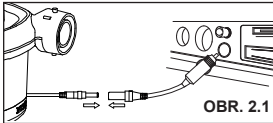

NÁVOD NA OBSLUHU

194
IO

VŠEOBECNE

- Ak sa prístroj nepoužíva, vráťte pumpu a hubice do obalu.
- Nie je nutná žiadna zvláštna údržba pre vzduchovú pumpu.

NAFUKOVANIE

1. V prípade potreby pripojte hubicu na nafukovací konektor a pridržte pumpu na nafukovacom ventilu nafukovaného predmetu. Pozrite obr. 1.
  POZNÁMKA: Použite vhodnú hubicu na malé ventily pre malé vzduchové matrace, atp.
- 2.1. Najprv pripojte koniec kábla čerpadla k jednosmernému káblu (6) a potom zapojte jednosmerný kábel do zásuvky cigaretového zapaľovača. Pozrite obr. (2.1).
- 2.2. Najprv pripojte koniec kábla čerpadla na sieťový adaptér (5) a zapojte sieťový adaptér do elektrickej zásuvky. Pozrite obr. 2.2.
3. ZAPNUTIE: Stlačte „I“; VYPNUTIE: Stlačte „0“. Pozrite obr. 3.

VYFUKOVANIE

1. V prípade potreby pripojte hubicu na vyfukovací konektor a pridržte pumpu na nafukovacom ventilu sfukovaného predmetu. Pozrite obr. 4.
  POZNÁMKA: Pri veľkých predmetoch, ako sú nafukovacie člny a veľké nafukovacie matrace, pumpa priamo vojde do nafukovacích ventilov a poskytne tak rýchlejšie nafúknutie. Použite vhodnú hubicu na malé ventily pre malé vzduchové matrace, atp.
- 2.1. Najprv pripojte koniec kábla čerpadla k jednosmernému káblu (6) a potom zapojte jednosmerný kábel do zásuvky cigaretového zapaľovača. Pozrite obr. (2.1).
- 2.2. Najprv pripojte koniec kábla čerpadla na sieťový adaptér (5) a zapojte sieťový adaptér do elektrickej zásuvky. Pozrite obr. 2.2.
3. ZAPNUTIE: Stlačte „I“; VYPNUTIE: Stlačte „0“. Pozrite obr. 3.

OBR. 2.1

INTEX®

TIETO POKYNY USCHOVAJTE