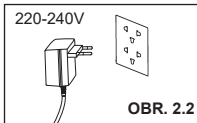

OBR. 2.1

OBR. 2.2