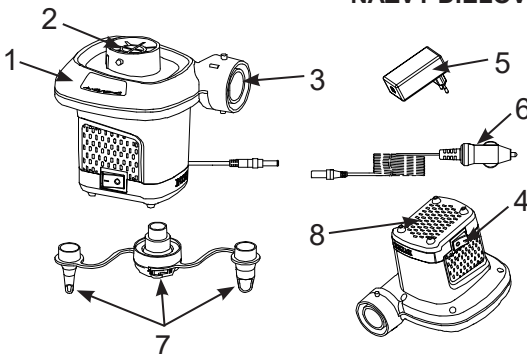

INTEX® NÁVOD NA OBSLUHU

Elektrická vzduchová pumpa QuickFill™

Model AP634 12V \equiv 32W

PRED POUŽITÍM TOHTO VÝROBKU SI PREČITAJTE POKYNY A POTOM POSTUPUJTE PODĽA NICH

⚠ VÁROVANIE

- Použitie len dospelou osobou.
- Nenechajte prístroj spadnúť a nevystavujte ho vode ani dažďu.
- Nemierte prúd vzduchu na tvár alebo telo.
- Nepoužívajte viac ako 5 minút bez prerušenia. Odpojte a nechajte vychladnúť najmenej 15 minút.
- Odpojte prístroj, ak ho nepoužívate.
- Nezakrývajte vetracie otvory, alebo vstupný otvor.
- Nevkladajte predmety do nafukovacieho alebo vyfukovacieho otvoru.
- Napájací kábel sa nesmie vymieňať. Ak je kábel poškodený, spotrebič sa musí vyradiť.
- Ak chcete znížiť riziko úrazu elektrickým prúdom, nevystavujte prístroj dažďu. Skladujte v interiéri.
- Prístroj nie je určený na používanie osobami (vrátane detí) s obmedzenými fyzickými, zmyslovými alebo duševnými schopnosťami alebo nedostatkom skúseností a znalostí, ak tieto osoby nie sú pod dohľadom alebo nie sú riadne poučené, čo sa týka použitia prístroja, zo strany osoby zodpovednej za ich bezpečnosť.
- Deti sa nesmú so spotrebičom hrať. Čistenie a údržbu nesmú robiť deti, ak nie sú pod dohľadom dospelšej osoby.
- Musí byť napájaný iba bezpečným nízkym napätím podľa označenia na prístroji.
- Prístroj je možné použiť len s napájacím zdrojom dodaným s prístrojom.
- Vhodné len na nafukovanie nafukovacích rohoží, matracov, nafukovacích bazénov a nafukovacích hračiek.

DODRŽUJTE TIETO PRAVIDLÁ A VŠETKY POKYNY, ABY NEDOŠLO K POŠKODENIU MAJETKU, ÚRAZU ELEKTRICKÝM PRÚDOM, POPÁLENIU ALEBO INEMU PORANENIU.

NÁZVY DIELOV

POPIS DIELOV:

1. PUMPA
2. VYFUKOVACÍ KONEKTOR
3. NAFUKOVACÍ KONEKTOR
4. VYPÍNAČ
5. SIETOVÝ ADAPTÉR
6. JEDNOSMERNÝ KÁBEL
7. HUBICE
8. VETRACIE OTVORY / ŠTRBINY