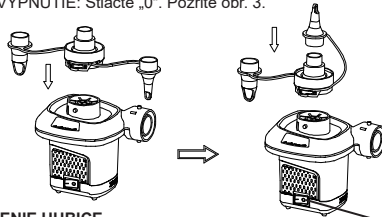

OBR. 4 PRIPOJENIE HUBICE