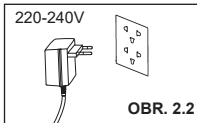

OBR. 2.1

OBR. 2.2