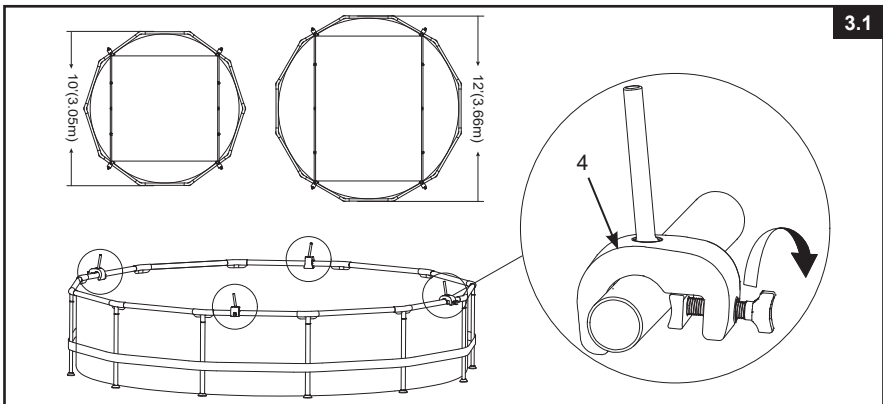

Návod na postavenie (pokračovanie)

176
IO

TIETO POKYNY USCHOVAJTE

Strana 4