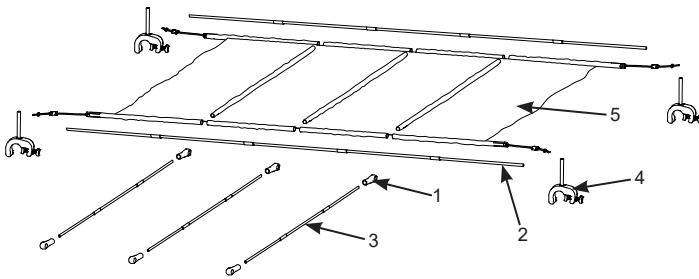

NEDODRŽANIE TÝCHTO VAROVANÍ A POKYNOV NA MONTÁŽ A POUŽÍVANIE MÔŽE VIESŤ K VÁŽNEMU ZRANENIU, UTOPENIU ALEBO POŠKODENIU MAJETKU.

Referencie na náhradné diely

POZNÁMKA: Obrázky majú len ilustratívny charakter. Aktuálny výrobok sa môže odlišovať. Nie je v mierke.

REF. Č.	POPIS	MNOŽSTVÁ	NÁHRADNÝ DIEL Č.
1	Sklolaminátový kĺb	6	12964
2	Rebro A zo sklenených vlákien	2	12963A
3	Rebro B zo sklenených vlákien	3	12963B
4	Príchytky	4	12961
5	Prístrešok	1	12962

TIETO POKYNY USCHOVAJTE

Tento kryt je navrhnutý a vyrobený pre rozmery bazénov Intex:

BAZÉNU	VEĽKOSŤ BAZÉNU
BAZÉN S KOVOVÝM RÁMOM	10'x30" (3.05m×76cm)
	12'x30" (3.66m×76cm)
	12'x33" (3.66m×84cm)
PRÉMIOVÝ BAZÉN PRISM FRAME™	10'x30" (3.05m×76cm)
	12'x30" (3.66m×76cm)
	12'x39" (3.66m×99cm)
	12'x48" (3.66m×1.22m)
OBDĽŽNIKOVÝ BAZÉN PRISM FRAME™	13'1½"×6'6¾"×39½" (4.00m×2.00m×1.00m)
	13'1½"×6'6¾"×48" (4.00m×2.00m×1.22m)
	16'x8'x42" (4.88m×2.44m×1.07m)
PRISM FRAME™ OVAL BAZÉN	13'1½"×6'6¾"×39½" (4.00m×2.00m×1.00m)
	16.6'x9'x48" (5.03m×2.74m×1.22m)
	20'x10'x48" (6.10m×3.05m×1.22m)
OBDĽŽNIKOVÝ BAZÉN ULTRA XTR™	18'x9'x52" (5.49m×2.74m×1.32m)
	24'x12'x52" (7.32m×3.66m×1.32m)