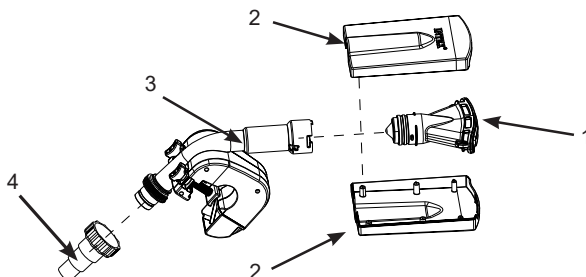

INTEX® POUŽÍVATEĽSKÁ PRÍRUČKA

VIACFARBENÁ LED BAZÉNOVÁ FONTÁNA

Model SCL306

PRED POUŽITÍM TOHTO VÝROBKU SI PREČÍTAJTE POKYNY A POTOM POSTUPOJTE PODĽA NICH

! VAROVANIE

- Montáž a demontáž len dospelými osobami.
- Tento výrobok nie je hračka. Nenechajte deti hrať sa s týmto výrobkom.
- Nikdy nechyťajte, neťahajte, netlačte, neopierajte sa ani neblokujte fontánu.
- Zaisťte, aby všetky upínacie skrutky, adaptér A a hadica boli bezpečne pripojené.
- Tento výrobok je určený len na účely uvedené v tomto návode!

NEDODRŽANIE TÝCHTO VAROVANÍ A POKYNOV NA MONTÁŽ A POUŽÍVANIE MÔŽE VIESŤ K VÁŽNEMU ZRANENIU, UTOPENIU ALEBO POŠKODENIU MAJETKU.

REFERENCIE NA NÁHRADNÉ DIELY

POZNÁMKA: Obrázky majú len ilustratívny charakter. Aktuálny výrobok sa môže odlišovať. Nie je v mierke.

REF. Č.	POPIS	MNOŽSTVÁ	NÁHRADNÝ DIEL Č.
1	Zostava fontánovej hlavy	1	12273
2	Zostava horného a spodného krytu so skrutkami	1	12272
3	Fontánová príchytka so skrutkami	1	12280
4	Adaptér A	1	10849

INTEX®

TIETO POKYNY USCHOVAJTE