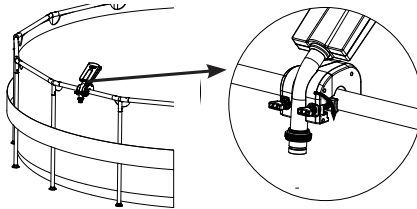

**Návod na postavenie**

1. Umiestnite fontánovú príchytку nad vybranú vodorovnú hornú priečku kovového rámu bazéna v dosahu vratnej hadice filtračného čerpadla a ručne dotiahnite skrutky príchytky. Pozrite obr. (1).