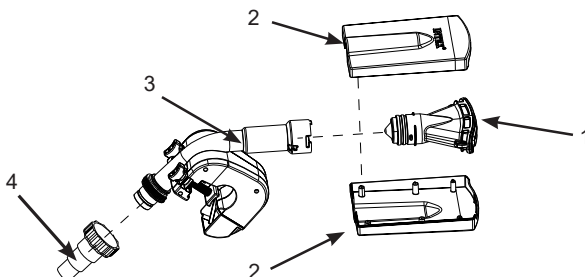

INTEX® POUŽÍVATEĽSKÁ PRÍRUČKA

VIACFARBENÁ LED BAZÉNOVÁ FONTÁNA

Model SCL306

PRED POUŽITÍM TOHTO VÝROBKU SI PREČÍTAJTE POKYNY A POTOM POSTUPUJTE PODĽA NICH

! VAROVANIE

- Montáž a demontáž len dospelými osobami.
- Tento výrobok nie je hračka. Nenechajte deti hrať sa s týmto výrobkom.
- Nikdy nechytajte, neťahajte, netlačte, neopierajte sa ani neblokujte fontánu.
- Zaisťte, aby všetky upínacie skrutky, adaptér A a hadica boli bezpečne pripojené.
- Tento výrobok je určený len na účely uvedené v tomto návode!

NEDODRŽANIE TÝCHTO VAROVANÍ A POKYNOV NA MONTÁŽ A POUŽÍVANIE MÔŽE VIESŤ K VÁŽNEMU ZRANENIU, UTOPENIU ALEBO POŠKODENIU MAJETKU.

REFERENCIE NA NÁHRADNÉ DIELY

POZNÁMKA: Obrázky majú len ilustratívny charakter. Aktuálny výrobok sa môže odlišovať. Nie je v mierke.

REF. Č.	POPIS	MNOŽSTVÁ	NÁHRADNÝ DIEL Č.
1	Zostava fontánovej hlavy	1	12273
2	Zostava horného a spodného krytu so skrutkami	1	12272
3	Fontánová príchytka so skrutkami	1	12280
4	Adaptér A	1	10849

INTEX®

TIETO POKYNY USCHOVAJTE