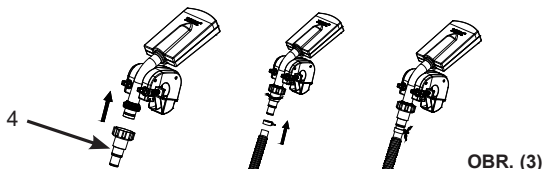

3. Pre filtračné čerpadlo s 32 mm hadicou (1.25 in):

1. Vypnite / odpojte filtračné čerpadlo, zakryte vstupnú prípojku z vnútornej strany bazéna, aby sa zabránilo vytečeniu vody, odpojte vratnú hadicu čerpadla (od čerpadla k bazénu) zo vstupnej prípojky bazéna.
2. Pripojte adaptér A (4) na vstup fontány, potom pripojte vratnú hadicu čerpadla na adaptér A. Pozrite obr. (3). Zapnite / pripojte filtračné čerpadlo.

Údržba a Skladovanie

1. Pravidelne kontrolujte všetky súčasti na známky poškodenia a namáhania. Poškodené súčasti ihneď vymeňte.
2. Používajte špongiu a čistú vodu na zotretie nečistôt alebo škvŕn.
3. Rozoberte výrobok, keď teplota klesne pod 5 °C (41 °F), opačným postupom, ako sú vyššie uvedené pokyny na inštaláciu, vypustite vodu z fontány a pred uskladnením sa uistite, že všetky komponenty sú úplne suché.
4. Výrobok a príslušenstvo skladujte na suchom mieste s kontrolovanou teplotou v rozmedzí 0° - 40°C (32° – 104°F).
5. Originálny obal môže byť použitý na skladovanie.

PROBLÉM	RIEŠENIE
LED nesvieti / bliká	- Uistite sa, že filtračné čerpadlo pracuje a pripojte LED bazénovú fontánu na vratnú hadicu, pozrite kapitolu „Nastavenie“. - Skontrolujte, či prietok čerpadla je v stanovenom rozsahu. Ak je prietok menší ako 2,271 l/h (600 g/h), nastavte vyšší prietok čerpadla. - Vyčistite alebo vymeňte kazetu filtračného čerpadla. Ak používate pieskový filter, uistite sa, že piesok je čistý jeho spätným premytím. - Použite záhradnú hadicu na opláchnutie otvoru fontánovej hlavy, skontrolujte na prítomnosť akéhokoľvek piesku alebo usadenín vo fontánovej hlave. - Obráťte sa na servisné stredisko Intex.
Nedostatočný výkon striekania	- Pomocou prstov odstráňte nečistoty v otvore fontánovej hlavy. - Výkon závisí na prietoku filtračného čerpadla. Ak stále nie ste spokojní s výkonom striekania, odporúčame vyšší prietok filtračného čerpadla.
Voda strieka mimo bazéna	Výkon závisí na prietoku filtračného čerpadla. Nastavte pre čerpadlo nižší prietok v systéme.

TIETO POKYNY USCHOVAJTE