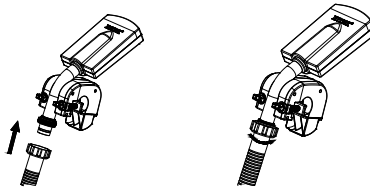

OBR. (2)

TIETO POKYNY USCHOVAJTE