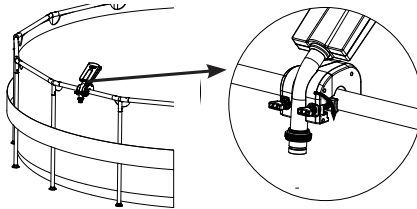

Všeobecne

- Nie je nutná žiadna zvláštna údržba pre vzduchovú pumpu.
- Vhodná pre všetky bazény Metal Frame a Ultra Frame (nie je vhodná pre bazény Easy Set, Oval a Panel).
- Zabudovaný hydroelektrický generátor napája LED svetlo, nie sú potrebné žiadne batérie alebo elektrické vedenie.
- Svetlá v 3 farbách: červená, modrá a zelená. Prednastavený čas 10 sekúnd medzi zmenou farby. Najlepšie vidieť v noci alebo pri slabších svetelných podmienkach.
- Potrebný prietok čerpadla: 3,785-12,112 l/h (1,000-3,200 g/h).
  Potrebný prietok v systéme: 2,271- 7,570 l/h (600-2,000 g/h).
- Najprv sa uistite, že čerpadlo a bazén sú postavené a naplnené vodou.
- Pred umiestnením krytu na bazén vyberte fontánu.
- Ak sa nepoužíva, vyberte z bazéna a uložte na bezpečnom mieste v interiéri.
- V prípade problémov s bazénom alebo filtračným čerpadlom si pozrite príslušné používateľské príručky.

Návod na postavenie

1. Umiestnite fontánovú príchytку nad vybranú vodorovnú hornú priečku kovového rámu bazéna v dosahu vratnej hadice filtračného čerpadla a ručne dotiahnite skrutky príchytky. Pozrite obr. (1).

OBR. (1)

2. Pre filtračné čerpadlo s 38 mm (1.5 in) hadicou a plunžerovým ventilom:

- a) Vypnite filtračné čerpadlo, zatvorte prívod plunžerového ventilu a odpojte vratnú hadicu čerpadla (od čerpadla k bazénu) od vstupného plunžerového ventilu.
- b) Pripojte vratnú hadicu čerpadla priamo na vstup fontány. Pozrite obr. (2). Zapnite / pripojte filtračné čerpadlo.