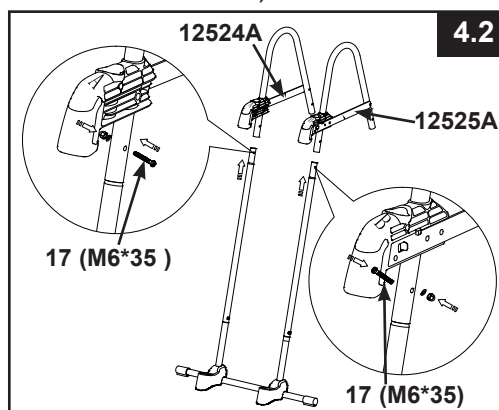

MONTÁŽ REBRÍKA

2. MONTÁŽ BOČNÝCH NÔH B (pozrite obr. 2.1 & 2.3):

3. MONTÁŽ BOČNÝCH NÔH C (pozrite obr. 3.1 & 3.4):

MONTÁŽ REBRÍKA (pokračovanie)

4. INŠTALÁCIA HORNEJ LIŠTY V TVARE U (pozrite obr. 4.1 & 4.2):

DÔLEŽITÉ: Uistite sa, že „vrchná rozpera so zaisťovacím systémom“ (3) smeruje von (z vášho pohľadu pravá strana smerom k nohám rebríka C).

5. MONTÁŽ BOČNÝCH NÔH A&B (pozrite obr. 5):

DÔLEŽITÉ: Nedoťahuje naplno upevňovacie diely až do posledného montážneho kroku.