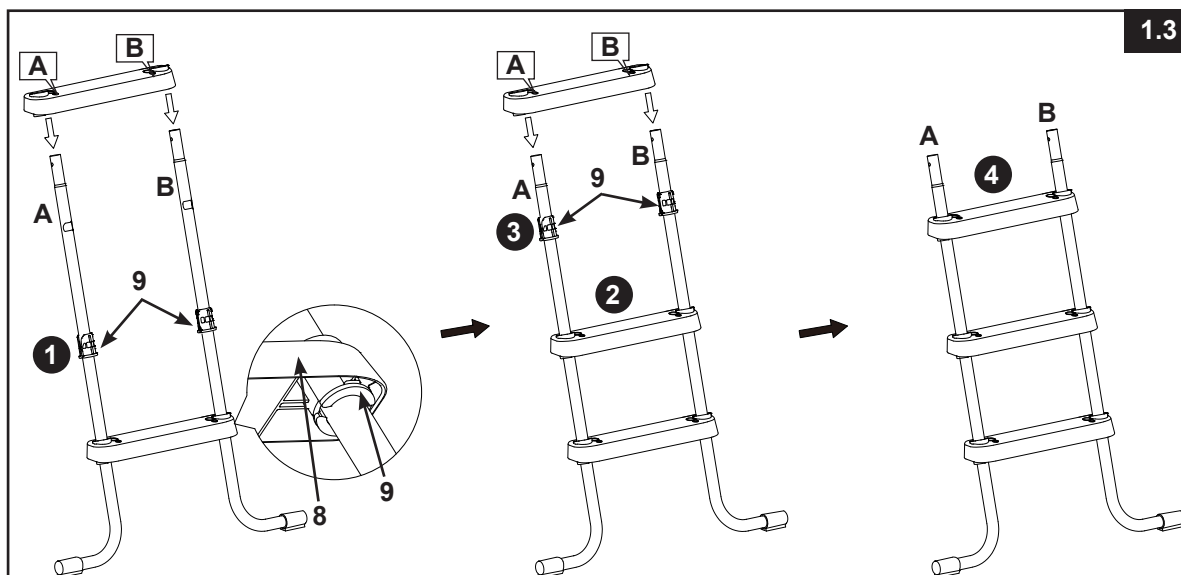

DÔLEŽITÉ: Pred inštaláciou stupňov sa presvedčte, že nohy v tvare J smerujú von.