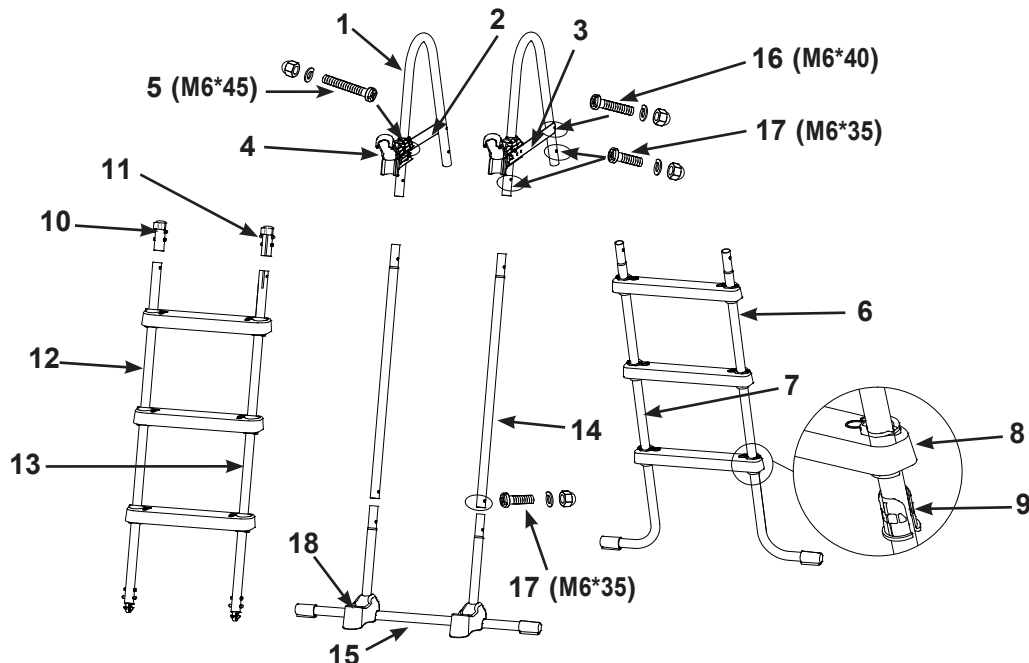

This ladder is designed and manufactured for Intex pool wall height:

Položka č.	Výška bazénovej steny
28075	42" (107cm)

REFERENCIE NA NÁHRADNÉ DIELY

Pred zmontovaním výrobku skontrolujte jeho obsah a zoznámte sa so všetkými dielmi.

POZNÁMKA: Obrázky majú len ilustratívny charakter. Aktuálny výrobok sa môže odlišovať. Nie je v mierke.

REF. Č	POPIS	MNOŽ.	NÁHRADNÝ DIEL Č.
1	HORNÁ LIŠTA V TVARE U	2	12637A
2	HORNÁ PODPERA (VRÁTANE SPONY)	1	12524A
3	VRCHNÁ ROZPERA SO ZAIŠŤOVAČÍM SYSTÉMOM (VRÁTANE SPONY)	1	12525A
4	SPONA	2	12179
5	SPOJOVACÍ PRVOK (1 NAVYŠE)	3	12268
6	STRANA A (OZNAČENIE "A")	1	12647AA
7	STRANA A (OZNAČENIE "B")	1	12647AB
8	STUPEŇ REBRÍKA	6	12629
9	KOTEVNÉ PUZDRO SCHODÍKA	12	12630
10	B STRANA POTRUBNÁ KONCOVKA (OZNAČENIE "A1")	1	12558A
11	B STRANA POTRUBNÁ KONCOVKA(OZNAČENIE "B1")	1	12558B
12	STRANA B (OZNAČENIE "A1")	1	12648AA
13	STRANA B (OZNAČENIE "B1")	1	12648AB
14	STRANA C - HORNÁ BOČNÁ NOHA (OZNAČENIE „C“)	2	12649A
15	STRANA C - DOLNÁ BOČNÁ NOHA V TVARE U (OZNAČENIE „C“)	1	12650A
16	SPOJOVACÍ PRVOK (1 NAVYŠE)	3	10227
17	SPOJOVACÍ PRVOK (1 NAVYŠE)	7	10810
18	NOSNÁ ZÁKLADŇA	2	11356