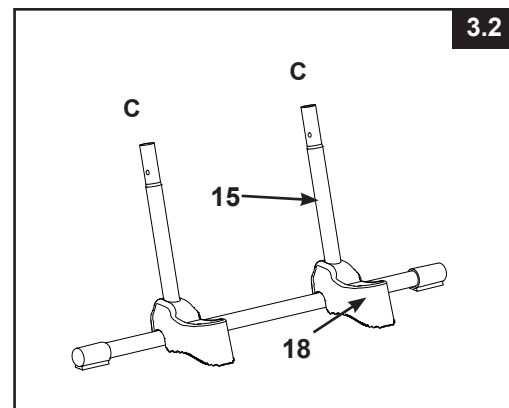

3. MONTÁŽ BOČNÝCH NÔH C (pozrite obr. 3.1 & 3.4):