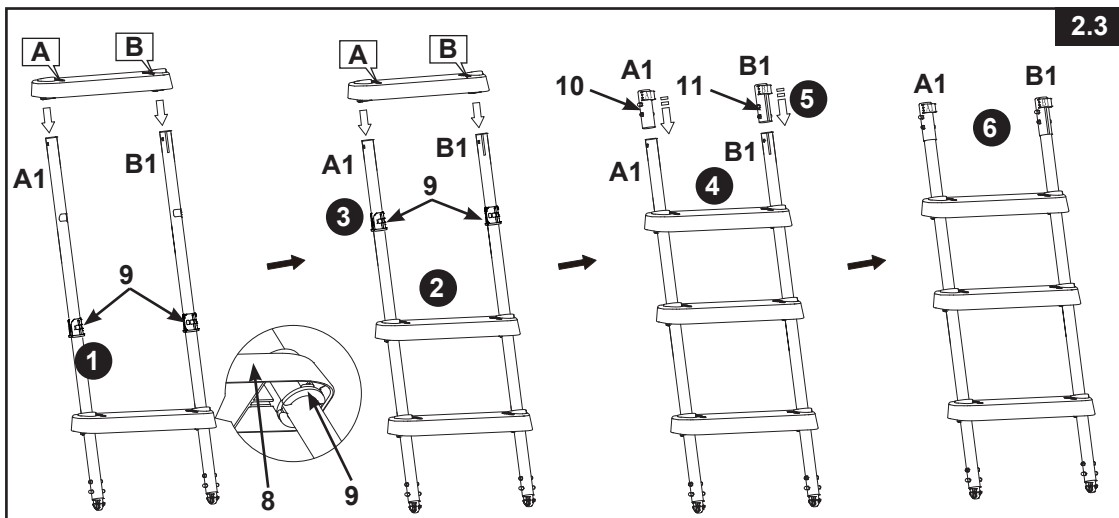

⚠ VAROVANIE

NESPRÁVNE SPOJENÉ ČASTI MÔŽU VIESŤ K NESTABILNÉMU REBRÍKU ALEBO PORUCHE REBRÍKA, ČO MÔŽE SPÔSOBIŤ PÁD, ZRANENIE ALEBO ÚMRTIE.

1. MONTÁŽ BOČNÝCH NÔH A (pozrite obr. 1.1 & 1.3):

DÔLEŽITÉ: Pred inštaláciou stupňov sa presvedčte, že nohy v tvare J smerujú von.

MONTÁŽ REBRÍKA

2. MONTÁŽ BOČNÝCH NÔH B (pozrite obr. 2.1 & 2.3):

3. MONTÁŽ BOČNÝCH NÔH C (pozrite obr. 3.1 & 3.4):

MONTÁŽ REBRÍKA (pokračovanie)

4. INŠTALÁCIA HORNEJ LIŠTY V TVARE U (pozrite obr. 4.1 & 4.2):