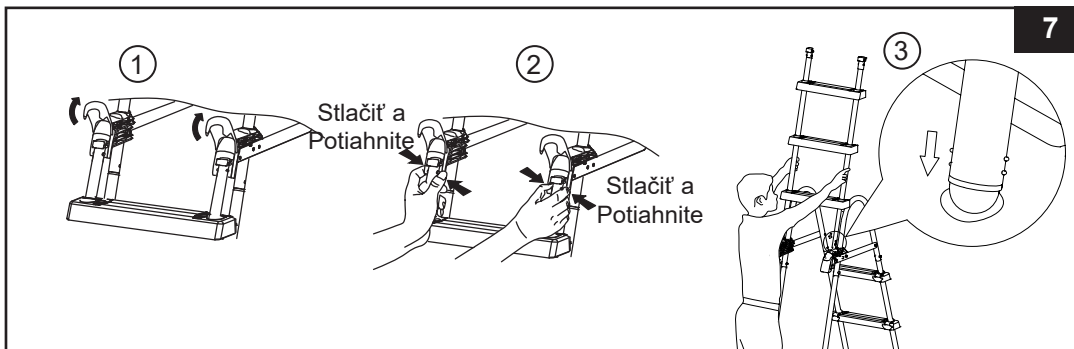

8. PO POUŽITÍ REBRÍKA (pozrite obr. 7):