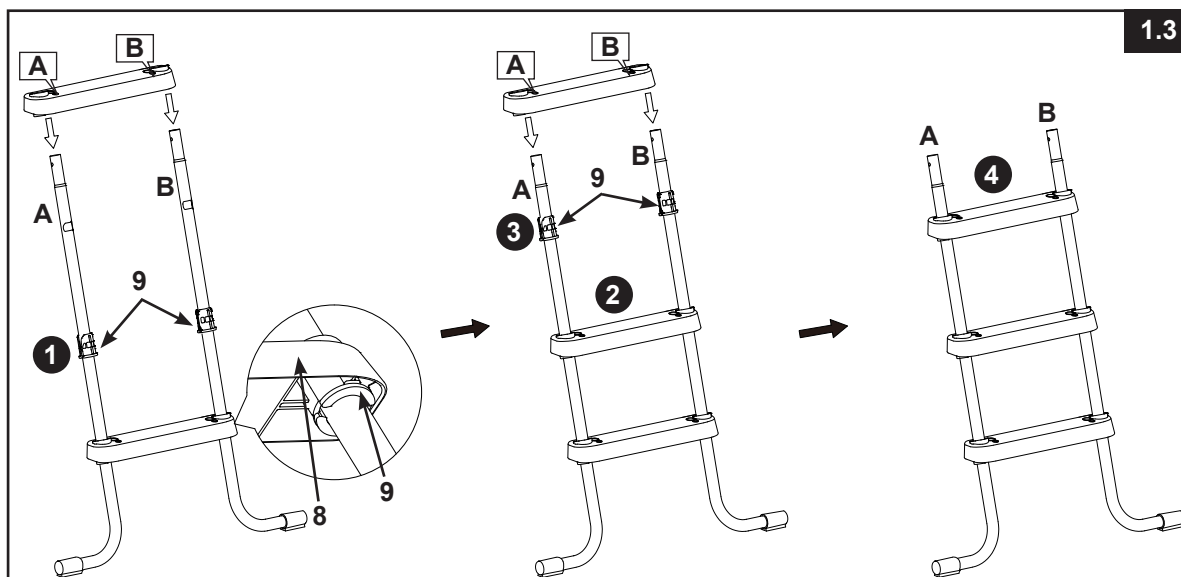

DÔLEŽITÉ: Pred inštaláciou stupňov sa presvedčte, že nohy v tvare J smerujú von.