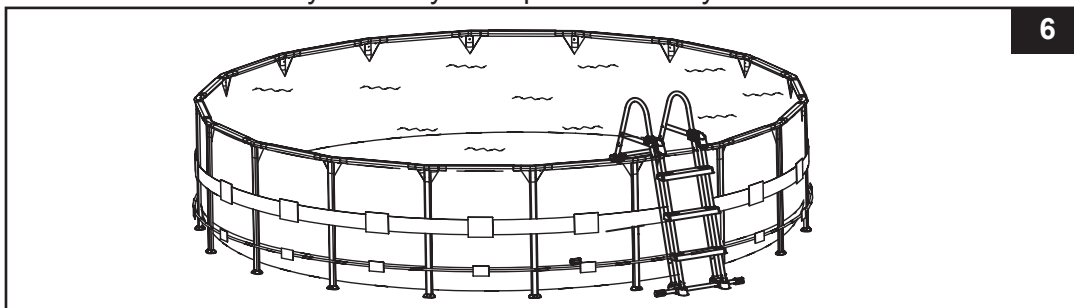

MONTÁŽ REBRÍKA (pokračovanie)

6. ÚDRŽBA: Pravidelne kontrolujte všetky matice, skrutky, schodíky a kotevné puzdrá schodíkov, aby ste zabezpečili, že všetky časti sú riadne zaistené a rebrík je stabilný.

7. PRED POUŽITÍM REBRÍKA (pozrite obr. 6):

Ak sú teraz všetky časti na mieste, skontrolujte, či sú všetky spojovacie prvky / skrutky pevne dotiahnuté a tlakom zhora na každý stupeň rebríka sa presvedčte, že je pevne ukotvený na svojom mieste.

DÔLEŽITÉ: Strana s vyberateľnými stupňami musí byť umiestnená mimo bazéna.