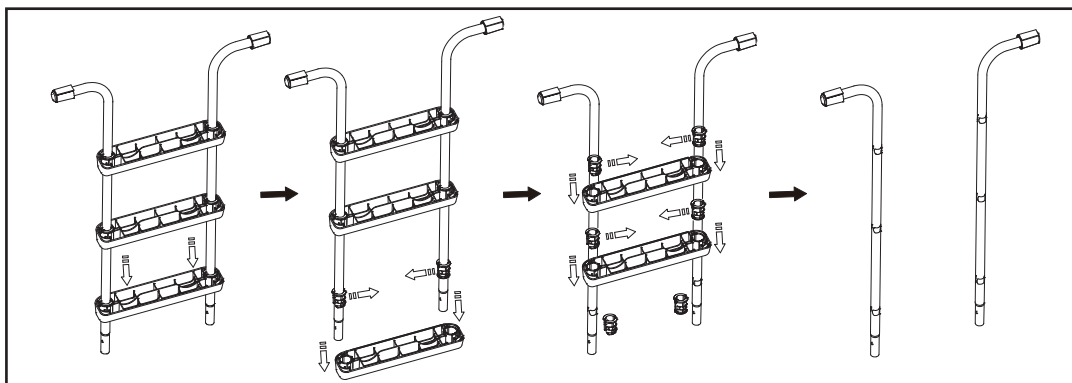

ZAZIMOVANIE / DLHODOBÉ SKLADOVANIE

1. Odstráňte „vyberateľné stupne“, ako je znázornené v časti Po použití rebríka, pozrite obr. 7.
2. Pred dlhodobým skladovaním vyberte rebrík z bazéna a uistite sa, že rebrík a vyberateľné stupne sú dokonale suché.
3. Rebrík preneste dovnútra a uložte na bezpečnom a suchom mieste najlepšie v teplotnom rozsahu od 32 stupňov Fahrenheita (0 stupňov Celzia) do 104 stupňov Fahrenheita (40 stupňov Celzia).
4. Uistite sa, že rebrík a všetky súčasti sú uložené na bezpečnom mieste mimo dosahu detí.
5. Demontáž schodíka:

! VAROVANIE

KEĎ SA REBRÍK NEPOUŽÍVA, JE POTREBNÉ HO POSTAVIŤ DO BEZPEČNEJ POLOHY. ODSTRÁŇTE PREDNÚ STRANU SO STUPŇAMI, KEĎ SA BAZÉN NEPOUŽÍVA, ALEBO NIE JE OBSADENÝ. STRANU S VYBERATEĽNÝMI STUPŇAMI ULOŽTE NA BEZPEČNOM MIESTE MIMO DOSAHU DETÍ. SPONY ZNOVU ZATVORTE.

VŠEOBECNÉ POKYNY PRE BEZPEČNOSŤ PRI VODE

Vodná rekreácia je zábavná a terapeutická. Avšak obsahuje riziká spojené so zranením a smrťou. Ak chcete znížiť riziko zranenia, prečítajte si a dodržiavajte všetky varovania uvedené na výrobku, balení a vložené písomné informácie a pokyny. Zapamätajte si však, že varovania na výrobku, návod a bezpečnostné pokyny pokrývajú niektoré bežné riziká pre vodnú rekreáciu, ale nepokrývajú všetky riziká a/alebo nebezpečenstvá.

Pre ďalšie ochranné opatrenia sa tiež zoznámte s týmito všeobecnými zásadami, ako aj pokynmi uvádzanými celoštátne uznávanými bezpečnostnými organizáciami:

- Vyžaduje sa neustály dohľad. Musí byť vymenovaná príslušná dospelá osoba za „záchrancu“ alebo plavčíka, najmä ak sa v bazéne a jeho okolí vyskytujú deti.
- Naučte sa plávať.
- Naučte sa poskytovať prvú pomoc, masáž srdca a umelé dýchanie.
- Poučte každého, kto dohliada na používateľov bazéna, o možných rizikách spojených s používaním bazéna a ochranných prostriedkoch, ako sú zamknuté dvere, závory a pod.
- Poučte všetkých používateľov bazéna, vrátane detí, čo robiť v prípade núdze.
- Vždy používajte zdravý rozum a správny úsudok pri každej aktivite vo vode.
- Vykonávajte dohľad, vykonávajte dohľad, vykonávajte dohľad.