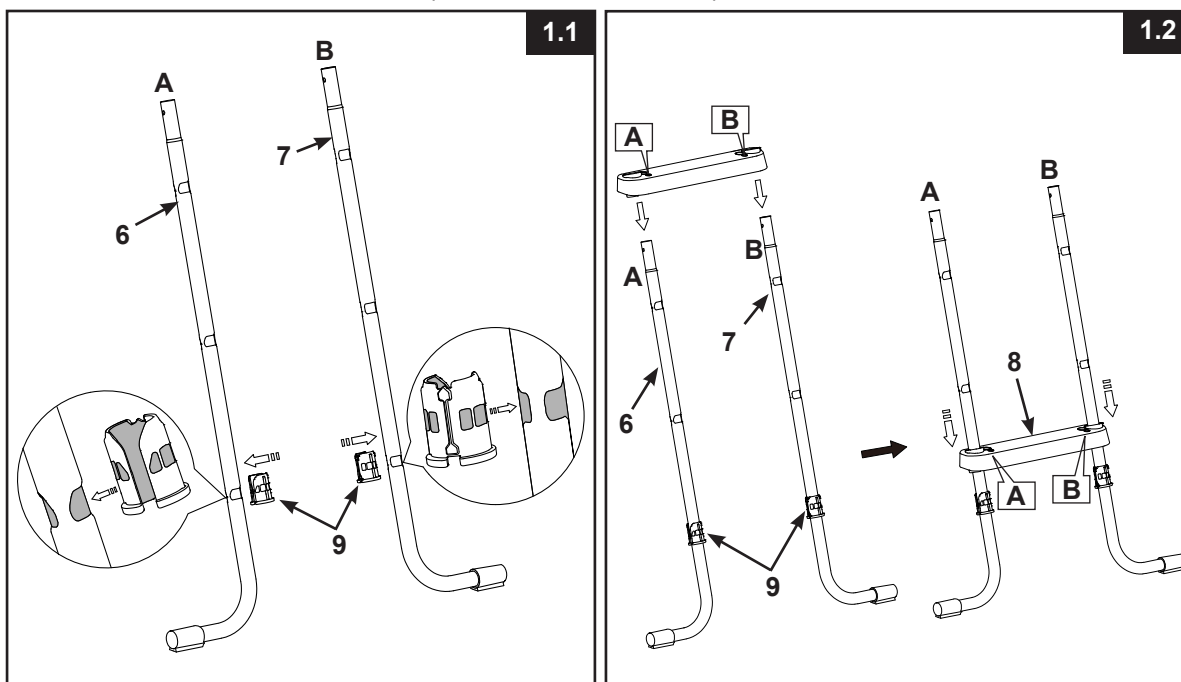

MONTÁŽ REBRÍKA

Predpokladaná doba montáže je 30 až 60 minút. (Uvedomte si, že doba montáže je len orientačná a individuálna skúsenosť s montážou sa môže líšiť.)

⚠ VAROVANIE

NESPRÁVNE SPOJENÉ ČASTI MÔŽU VIESŤ K NESTABILNÉMU REBRÍKU ALEBO PORUCHE REBRÍKA, ČO MÔŽE SPÔSOBIŤ PÁD, ZRANENIE ALEBO ÚMRTIE.

1. MONTÁŽ BOČNÝCH NÔH A (pozrite obr. 1.1 & 1.3):