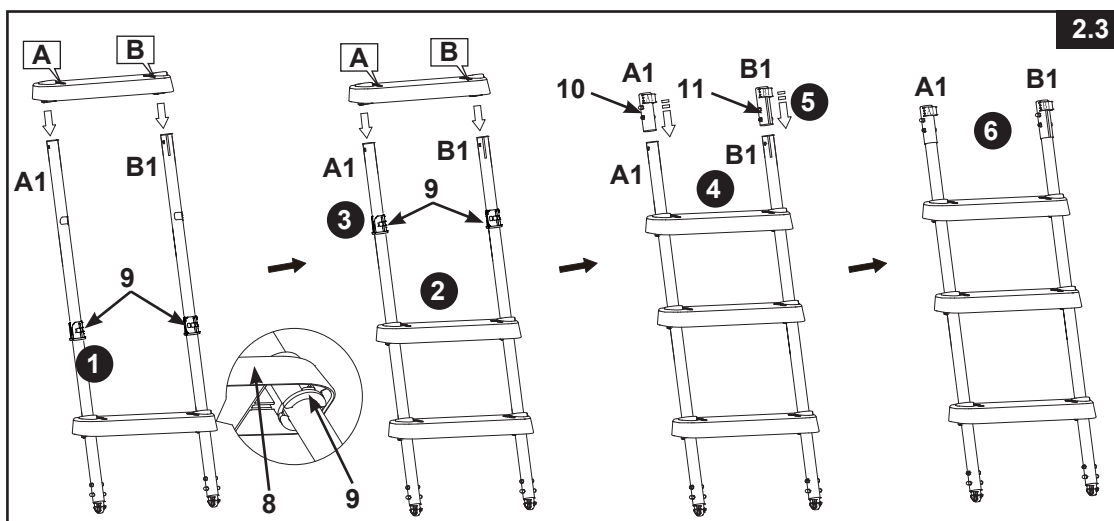

⚠ VAROVANIE

NESPRÁVNE SPOJENÉ ČASTI MÔŽU VIESŤ K NESTABILNÉMU REBRÍKU ALEBO PORUCHE REBRÍKA, ČO MÔŽE SPÔSOBIŤ PÁD, ZRANENIE ALEBO ÚMRTIE.

1. MONTÁŽ BOČNÝCH NÔH A (pozrite obr. 1.1 & 1.3):

DÔLEŽITÉ: Pred inštaláciou stupňov sa presvedčte, že nohy v tvare J smerujú von.

MONTÁŽ REBRÍKA

2. MONTÁŽ BOČNÝCH NÔH B (pozrite obr. 2.1 & 2.3):

3. MONTÁŽ BOČNÝCH NÔH C (pozrite obr. 3.1 & 3.4):

MONTÁŽ REBRÍKA (pokračovanie)

4. INŠTALÁCIA HORNEJ LIŠTY V TVARE U (pozrite obr. 4.1 & 4.2):