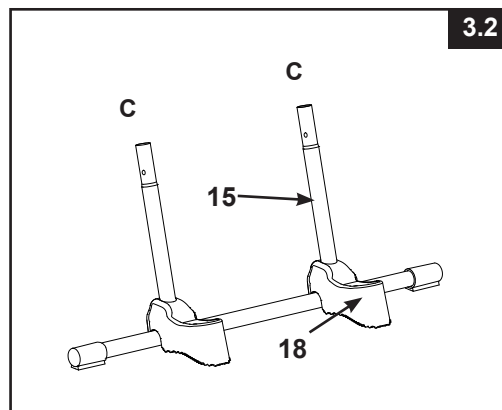

3. MONTÁŽ BOČNÝCH NÔH C (pozrite obr. 3.1 & 3.4):