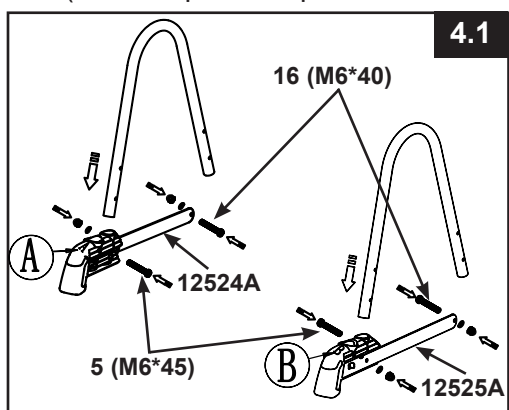

MONTÁŽ REBRÍKA

2. MONTÁŽ BOČNÝCH NÔH B (pozrite obr. 2.1 & 2.3):

3. MONTÁŽ BOČNÝCH NÔH C (pozrite obr. 3.1 & 3.4):

MONTÁŽ REBRÍKA (pokračovanie)

4. INŠTALÁCIA HORNEJ LIŠTY V TVARE U (pozrite obr. 4.1 & 4.2):

DÔLEŽITÉ: Uistite sa, že „vrchná rozpera so zaisťovacím systémom“ (3) smeruje von (z vášho pohľadu pravá strana smerom k nohám rebríka C).

5. MONTÁŽ BOČNÝCH NÔH A&B (pozrite obr. 5):

DÔLEŽITÉ: Nedoťahuje naplno upevňovacie diely až do posledného montážneho kroku.