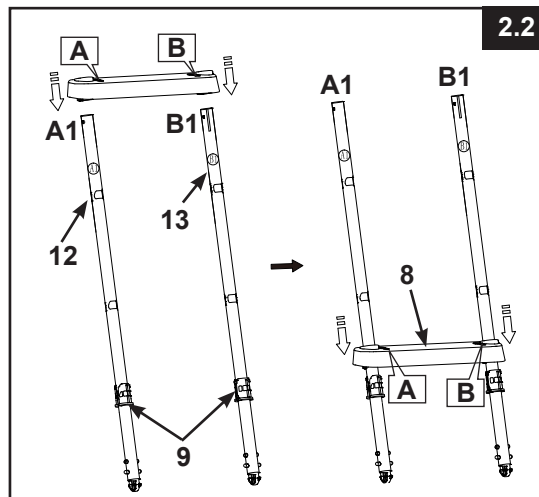

POZNÁMKA: Obrázky majú len ilustratívny charakter. Aktuálny výrobok sa môže odlišovať. Nie je v mierke.

REF. Č	POPIS	MNOŽ.	NÁHRADNÝ DIEL Č.
1	HORNÁ LIŠTA V TVARE U	2	12637A
2	HORNÁ PODPERA (VRÁTANE SPONY)	1	12524A
3	VRCHNÁ ROZPERA SO ZAIŠŤOVAČÍM SYSTÉMOM (VRÁTANE SPONY)	1	12525A
4	SPONA	2	12179
5	SPOJOVACÍ PRVOK (1 NAVYŠE)	3	12268
6	STRANA A (OZNAČENIE "A")	1	12647AA
7	STRANA A (OZNAČENIE "B")	1	12647AB
8	STUPEŇ REBRÍKA	6	12629
9	KOTEVNÉ PUZDRO SCHODÍKA	12	12630
10	B STRANA POTRUBNÁ KONCOVKA (OZNAČENIE "A1")	1	12558A
11	B STRANA POTRUBNÁ KONCOVKA(OZNAČENIE "B1")	1	12558B
12	STRANA B (OZNAČENIE "A1")	1	12648AA
13	STRANA B (OZNAČENIE "B1")	1	12648AB
14	STRANA C - HORNÁ BOČNÁ NOHA (OZNAČENIE „C“)	2	12649A
15	STRANA C - DOLNÁ BOČNÁ NOHA V TVARE U (OZNAČENIE „C“)	1	12650A
16	SPOJOVACÍ PRVOK (1 NAVYŠE)	3	10227
17	SPOJOVACÍ PRVOK (1 NAVYŠE)	7	10810
18	NOSNÁ ZÁKLADŇA	2	11356

⚠ VAROVANIE

NESPRÁVNE SPOJENÉ ČASTI MÔŽU VIESŤ K NESTABILNÉMU REBRÍKU ALEBO PORUCHE REBRÍKA, ČO MÔŽE SPÔSOBIŤ PÁD, ZRANENIE ALEBO ÚMRTIE.

1. MONTÁŽ BOČNÝCH NÔH A (pozrite obr. 1.1 & 1.3):

DÔLEŽITÉ: Pred inštaláciou stupňov sa presvedčte, že nohy v tvare J smerujú von.

MONTÁŽ REBRÍKA

2. MONTÁŽ BOČNÝCH NÔH B (pozrite obr. 2.1 & 2.3):

3. MONTÁŽ BOČNÝCH NÔH C (pozrite obr. 3.1 & 3.4):

MONTÁŽ REBRÍKA (pokračovanie)

4. INŠTALÁCIA HORNEJ LIŠTY V TVARE U (pozrite obr. 4.1 & 4.2):