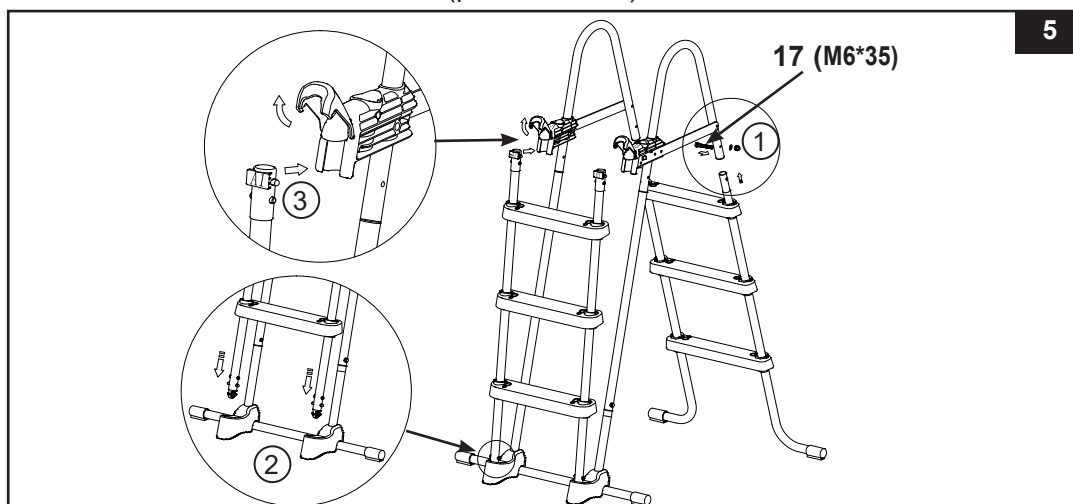

MONTÁŽ REBRÍKA

2. MONTÁŽ BOČNÝCH NÔH B (pozrite obr. 2.1 & 2.3):

3. MONTÁŽ BOČNÝCH NÔH C (pozrite obr. 3.1 & 3.4):

MONTÁŽ REBRÍKA (pokračovanie)

4. INŠTALÁCIA HORNEJ LIŠTY V TVARE U (pozrite obr. 4.1 & 4.2):

DÔLEŽITÉ: Uistite sa, že „vrchná rozpera so zaisťovacím systémom“ (3) smeruje von (z vášho pohľadu pravá strana smerom k nohám rebríka C).

5. MONTÁŽ BOČNÝCH NÔH A&B (pozrite obr. 5):

DÔLEŽITÉ: Nedoťahuje naplno upevňovacie diely až do posledného montážneho kroku.