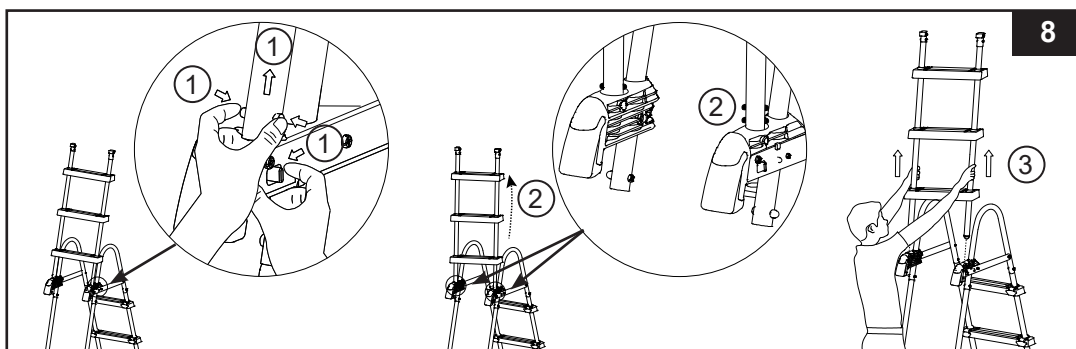

7. PRED POUŽITÍM REBRÍKA (pozrite obr. 6):

Ak sú teraz všetky časti na mieste, skontrolujte, či sú všetky spojovacie prvky / skrutky pevne dotiahnuté a tlakom zhora na každý stupeň rebríka sa presvedčte, že je pevne ukotvený na svojom mieste.

DÔLEŽITÉ: Strana s vyberateľnými stupňami musí byť umiestnená mimo bazéna.

8. PO POUŽITÍ REBRÍKA (pozrite obr. 7):

9. Uvoľnite priečky zo zaistenej polohy. (pozrite obr. 8):

a) Pravou rukou potiahnite západku smerom k sebe a súčasne ľavou rukou zatlačte biele vysunuté tlačidlá a zdvihnite nohu z priehlbiny oproti spodným bielym vysunutým tlačidlám.

b) Nohu uvoľnite nad vrchnou rozperou (uistite sa, že noha nespadne naspäť do priehlbiny) a rýchlo zdvihnite „odstrániteľné priečky“ z ich zaistenej polohy.

c) Pozri krok 5 pre opätovné pripojenie odstrániteľných priečok.