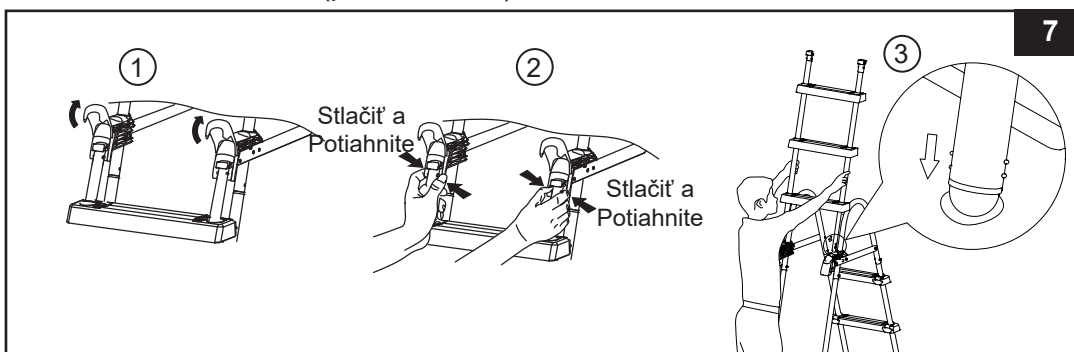

8. PO POUŽITÍ REBRÍKA (pozrite obr. 7):