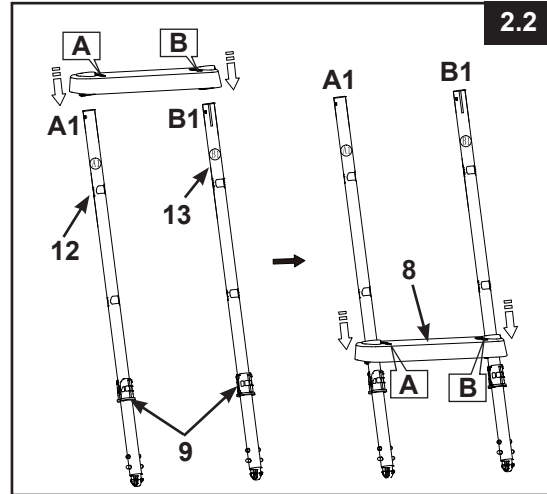

POZNÁMKA: Obrázky majú len ilustratívny charakter. Aktuálny výrobok sa môže odlišovať. Nie je v mierke.

REF. Č	POPIS	MNOŽ.	NÁHRADNÝ DIEL Č.
1	HORNÁ LIŠTA V TVARE U	2	12637A
2	HORNÁ PODPERA (VRÁTANE SPONY)	1	12524A
3	VRCHNÁ ROZPERA SO ZAIŠŤOVAČÍM SYSTÉMOM (VRÁTANE SPONY)	1	12525A
4	SPONA	2	12179
5	SPOJOVACÍ PRVOK (1 NAVYŠE)	3	12268
6	STRANA A (OZNAČENIE "A")	1	12647AA
7	STRANA A (OZNAČENIE "B")	1	12647AB
8	STUPEŇ REBRÍKA	6	12629
9	KOTEVNÉ PUZDRO SCHODÍKA	12	12630
10	B STRANA POTRUBNÁ KONCOVKA (OZNAČENIE "A1")	1	12558A
11	B STRANA POTRUBNÁ KONCOVKA(OZNAČENIE "B1")	1	12558B
12	STRANA B (OZNAČENIE "A1")	1	12648AA
13	STRANA B (OZNAČENIE "B1")	1	12648AB
14	STRANA C - HORNÁ BOČNÁ NOHA (OZNAČENIE „C“)	2	12649A
15	STRANA C - DOLNÁ BOČNÁ NOHA V TVARE U (OZNAČENIE „C“)	1	12650A
16	SPOJOVACÍ PRVOK (1 NAVYŠE)	3	10227
17	SPOJOVACÍ PRVOK (1 NAVYŠE)	7	10810
18	NOSNÁ ZÁKLADŇA	2	11356

⚠ VAROVANIE

NESPRÁVNE SPOJENÉ ČASTI MÔŽU VIESŤ K NESTABILNÉMU REBRÍKU ALEBO PORUCHE REBRÍKA, ČO MÔŽE SPÔSOBIŤ PÁD, ZRANENIE ALEBO ÚMRTIE.

1. MONTÁŽ BOČNÝCH NÔH A (pozrite obr. 1.1 & 1.3):

DÔLEŽITÉ: Pred inštaláciou stupňov sa presvedčte, že nohy v tvare J smerujú von.

MONTÁŽ REBRÍKA

2. MONTÁŽ BOČNÝCH NÔH B (pozrite obr. 2.1 & 2.3):

3. MONTÁŽ BOČNÝCH NÔH C (pozrite obr. 3.1 & 3.4):

MONTÁŽ REBRÍKA (pokračovanie)

4. INŠTALÁCIA HORNEJ LIŠTY V TVARE U (pozrite obr. 4.1 & 4.2):