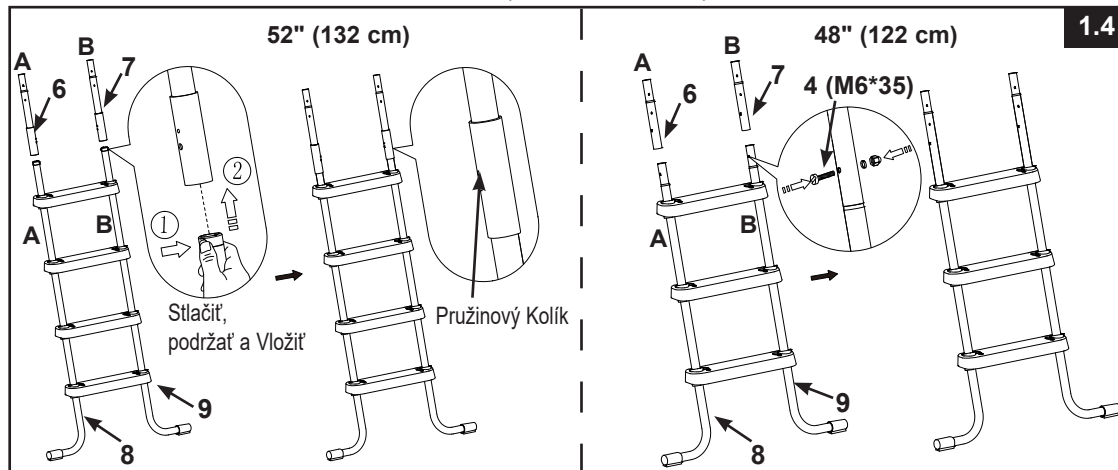

MONTÁŽ REBRÍKA (pokračovanie)

- MONTÁŽ HORNEJ STRANY NÔH A (pozrite obr.1.4):