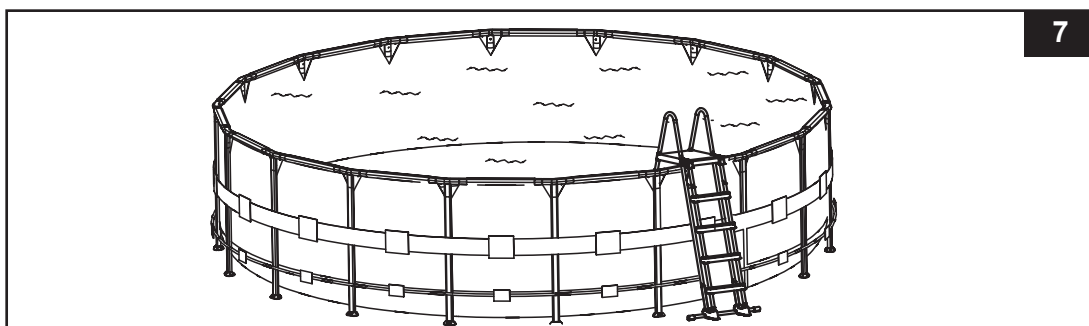

8. PRED POUŽITÍM REBRÍKA (pozrite obr. 7):

Ak sú teraz všetky časti na mieste, skontrolujte, či sú všetky spojovacie prvky / skrutky pevne dotiahnuté a tlakom zhora na každý stupeň rebríka sa presvedčte, že je pevne ukotvený na svojom mieste.

DÔLEŽITÉ: Strana s vyberateľnými stupňami musí byť umiestnená mimo bazéna.