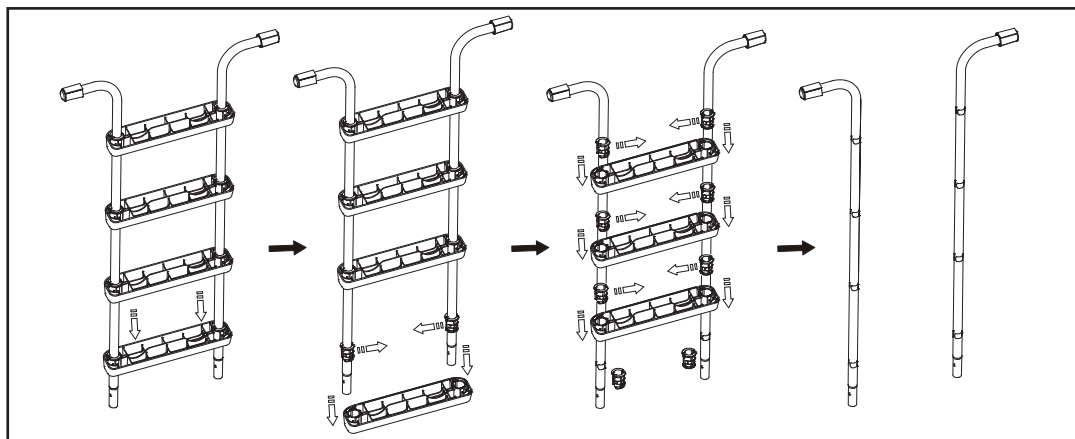

ZAZIMOVANIE/DLHODOBÉ SKLADOVANIE

1. Odstráňte „vyberateľné stupne“, ako je znázornené v časti Po použití rebríka, pozrite obr. 8.
2. Pred dlhodobým skladovaním vyberte rebrík z bazéna a uistite sa, že rebrík a vyberateľné stupne sú dokonale suché.
3. Rebrík preneste dovnútra a uložte na bezpečnom a suchom mieste najlepšie v teplotnom rozsahu od 32 stupňov Fahrenheita (0 stupňov Celzia) do 104 stupňov Fahrenheita (40 stupňov Celzia).
4. Uistite sa, že rebrík a všetky súčasti sú uložené na bezpečnom mieste mimo dosahu detí.
5. Demontáž schodíka:

! VAROVANIE

KEĎ SA REBRÍK NEPOUŽÍVA, JE POTREBNÉ HO POSTAVIŤ DO BEZPEČNEJ POLOHY. ODSTRÁŇTE PREDNÚ STRANU SO STUPŇAMI, KEĎ SA BAZÉN NEPOUŽÍVA, ALEBO NIE JE OBSADENÝ. STRANU S VYBERATEĽNÝMI STUPŇAMI ULOŽTE NA BEZPEČNOM MIESTE MIMO DOSAHU DETÍ. SPONY ZNOVU ZATVORTE.

VŠEOBECNÉ POKYNY PRE BEZPEČNOSŤ PRI VODE

Vodná rekreácia je zábavná a terapeutická. Avšak obsahuje riziká spojené so zranením a smrťou. Ak chcete znížiť riziko zranenia, prečítajte si a dodržiavajte všetky varovania uvedené na výrobku, balení a vložené písomné informácie a pokyny. Zapamätajte si však, že varovania na výrobku, návod a bezpečnostné pokyny pokrývajú niektoré bežné riziká pre vodnú rekreáciu, ale nepokrývajú všetky riziká a/alebo nebezpečenstvá.

Pre ďalšie ochranné opatrenia sa tiež zoznámte s týmito všeobecnými zásadami, ako aj pokynmi uvádzanými celoštátnymi uznávanými bezpečnostnými organizáciami:

- Vyžaduje sa neustály dohľad. Musí byť vymenovaná príslušná dospelá osoba za „záchrancu“ alebo plavčíka, najmä ak sa v bazéne a jeho okolí vyskytujú deti.
- Naučte sa plávať.
- Naučte sa poskytovať prvú pomoc, masáž srdca a umelé dýchanie.
- Poučte každého, kto dohliada na používateľov bazéna, o možných rizikách spojených s používaním bazéna a ochranných prostriedkoch, ako sú zamknuté dvere, závory a pod.
- Poučte všetkých používateľov bazéna, vrátane detí, čo robiť v prípade núdze.
- Vždy používajte zdravý rozum a správny úsudok pri každej aktivite vo vode.
- Vykonávajte dohľad, vykonávajte dohľad, vykonávajte dohľad.