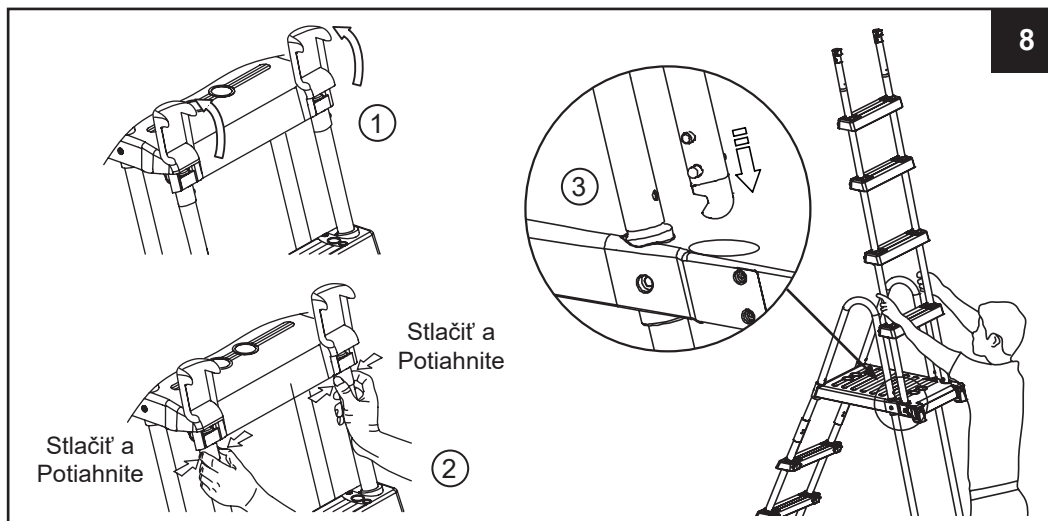

MONTÁŽ REBRÍKA (pokračovanie)

9. PO POUŽITÍ REBRÍKA (pozrite obr. 8):