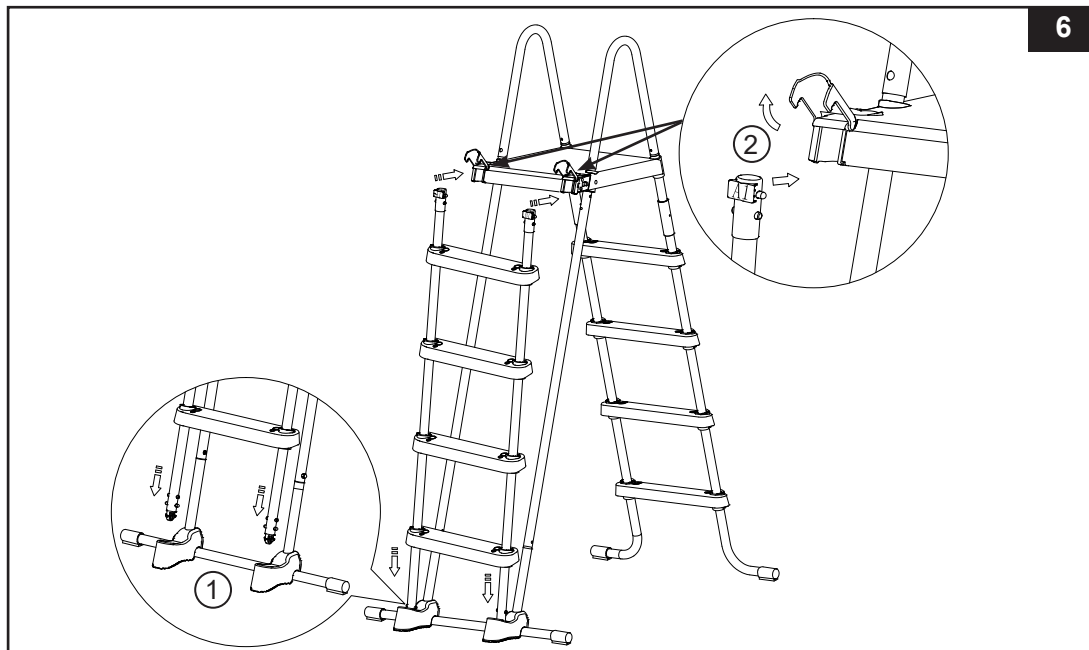

MONTÁŽ REBRÍKA (pokračovanie)

6. MONTÁŽ BOČNÝCH NÔH B (pozrite obr. 6):