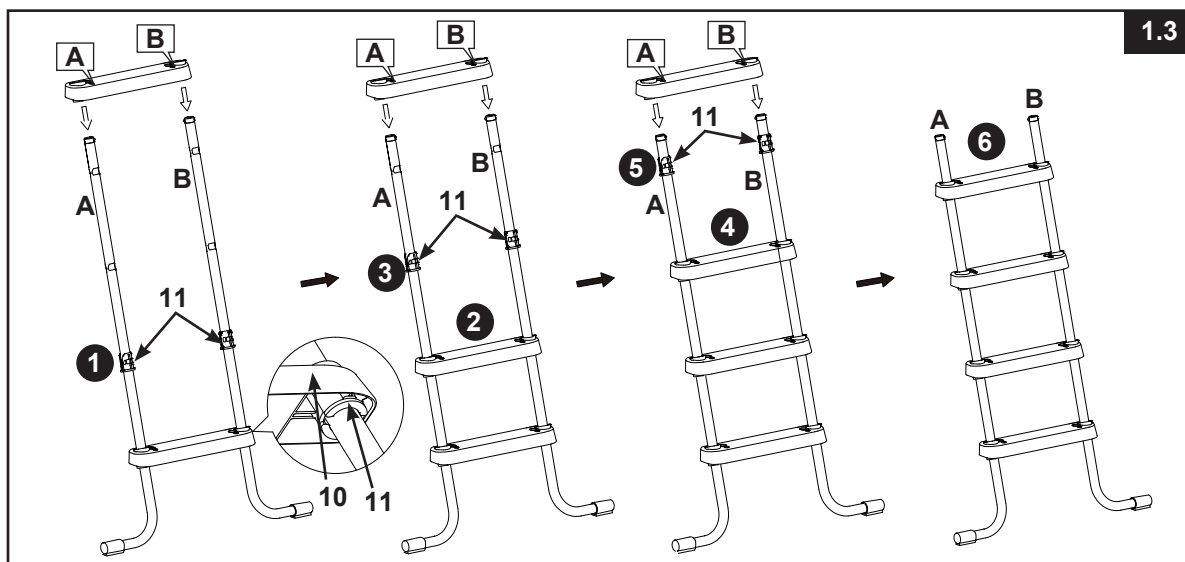

48" (122 cm) model

52" (132 cm) model

POZNÁMKA: Obrázky majú len ilustratívny charakter. Aktuálny výrobok sa môže odlišovať. Nie je v mierke.

REF. Č	POPIS	VEĽKOSŤ REBRÍKA & MNOŽ.		NÁHRADNÝ DIEL Č.	
		48"	52"	48"	52"
				#28076	#28077
1	HORNÁ LIŠŤA V TVARE U	2	2	12512A	12512A
2	HORNÁ PLOŠINA	1	1	12182	12182
3	SPONA	2	2	12190	12190
4	KRÁTKY SPOJOVACÍ PRVOK PRE HORNÚ LIŠŤU V TVARE U (1 NAVYŠE)	11	9	10810	10810
5	DLHÝ SPOJOVACÍ PRVOK PRE HORNÚ PLOŠINU (1 NAVYŠE)	5	5	10227	10227
6	STRANA A - HORNÁ BOČNÁ NOHA (OZNAČENIE „A“)	1	1	12669AA	12643AA
7	STRANA A - HORNÁ BOČNÁ NOHA (OZNAČENIE „B“)	1	1	12669AB	12643AB
8	STRANA A - DOLNÁ J-NOHA (OZNAČENIE „A“)	1	1	12670AA	12644AA
9	STRANA A - DOLNÁ J-NOHA (OZNAČENIE „B“)	1	1	12670AB	12644AB
10	STUPEŇ REBRÍKA	6	8	12629	12629
11	KOTEVNÉ PUZDRO SCHODÍKA	12	16	12630	12630
12	STRANA B - HORNÁ BOČNÁ NOHA (OZNAČENIE „A1“)	1	1	12653AA	12653AA
13	STRANA B - HORNÁ BOČNÁ NOHA (OZNAČENIE „B1“)	1	1	12653AB	12653AB
14	STRANA B - DOLNÁ BOČNÁ NOHA (OZNAČENIE „A1“)	1	1	12651AA	12654AA
15	STRANA B - DOLNÁ BOČNÁ NOHA (OZNAČENIE „B1“)	1	1	12651AB	12654AB
16	STRANA C - HORNÁ BOČNÁ NOHA (OZNAČENIE „C“)	2	2	12652A	12655A
17	STRANA C - DOLNÁ BOČNÁ NOHA V TVARE U (OZNAČENIE „C“)	1	1	12650A	12650A
18	NOSNÁ ZÁKLADŇA	2	2	11356	11356

POŽADOVANÉ NÁSTROJE: Jeden (1) križový skrutkovač, jeden (1) malý plochý skrutkovač
Jedny (1) kombinačky alebo malý nastaviteľný kľúč

MONTÁŽ REBRÍKA

Predpokladaná doba montáže je 30 až 60 minút. (Uvedomte si, že doba montáže je len orientačná a individuálna skúsenosť s montážou sa môže líšiť.)

! VAROVANIE

NESPRÁVNE SPOJENÉ ČASTI MÔŽU VIESŤ K NESTABILNÉMU REBRÍKU ALEBO PORUCHE REBRÍKA, ČO MÔŽE SPÔSOBIŤ PÁD, ZRANENIE ALEBO ÚMRTIE.

1. MONTÁŽ BOČNÝCH NÔH A (pozrite obr. 1.1 & 1.4):

DÔLEŽITÉ: Pred inštaláciou stupňov sa presvedčte, že nohy v tvare J smerujú von.