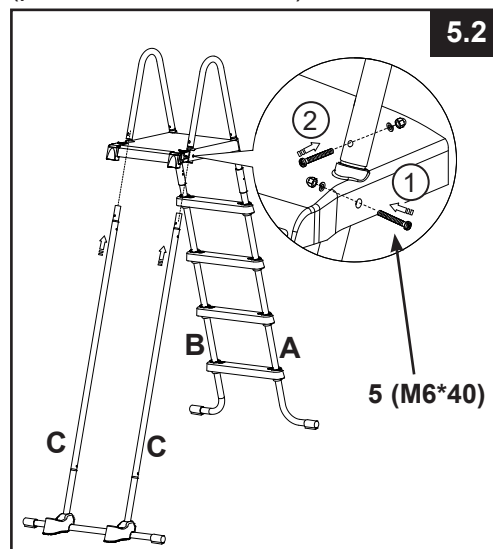

MONTÁŽ REBRÍKA (pokračovanie)

- MONTÁŽ HORNEJ STRANY NÔH A (pozrite obr.1.4):

- 2. MONTÁŽ BOČNÝCH NÔH B (pozrite obr. 2.1 & 2.4):

MONTÁŽ REBRÍKA (pokračovanie)

- MONTÁŽ HORNEJ STRANY NÔH B (pozrite obr.2.4):

- 3. MONTÁŽ BOČNÝCH NÔH C (pozrite obr. 3.1 & 3.4):

DÔLEŽITÉ: Uistite sa, že nohy sú pevne pripojené a zaistené.

MONTÁŽ REBRÍKA (pokračovanie)

4. INŠTALÁCIA HORNEJ PLOŠINY (pozrite obr. 4):

5. INŠTALÁCIA HORNEJ LIŠTY V TVARE U (pozrite obr. 5.1 & 5.2):

DÔLEŽITÉ: Jedna strana naraz. Nepripájajte druhú stranu rebríka, kým nie je nainštalovaná horná lišta v tvare U. Overte si, že všetky skrutky a matice sú pevne dotiahnuté. Nedotahuje naplno upevňovacie diely až do posledného montážneho kroku.