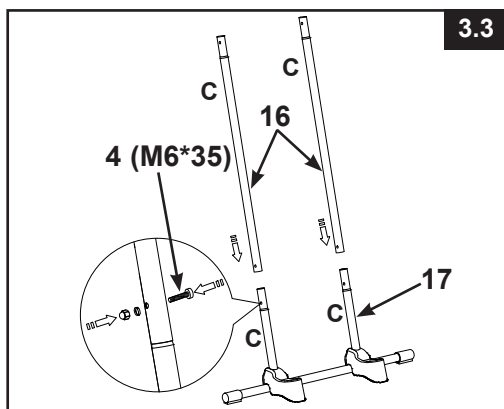

DÔLEŽITÉ: Uistite sa, že nohy sú pevne pripojené a zaistené.