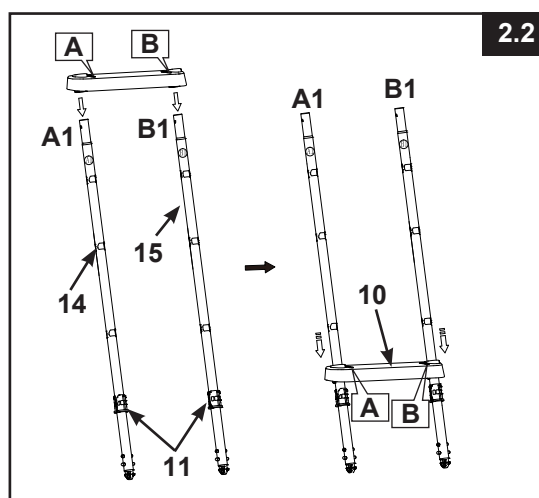

2. MONTÁŽ BOČNÝCH NÔH B (pozrite obr. 2.1 & 2.4):