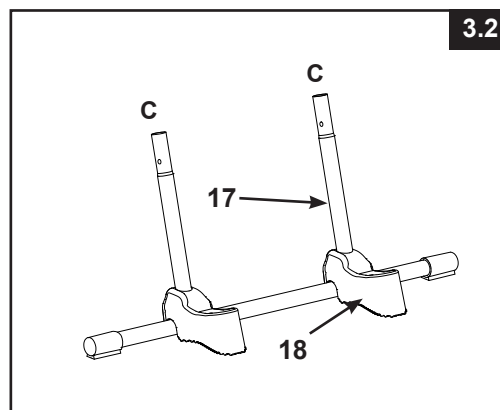

DÔLEŽITÉ: Uistite sa, že nohy sú pevne pripojené a zaistené.