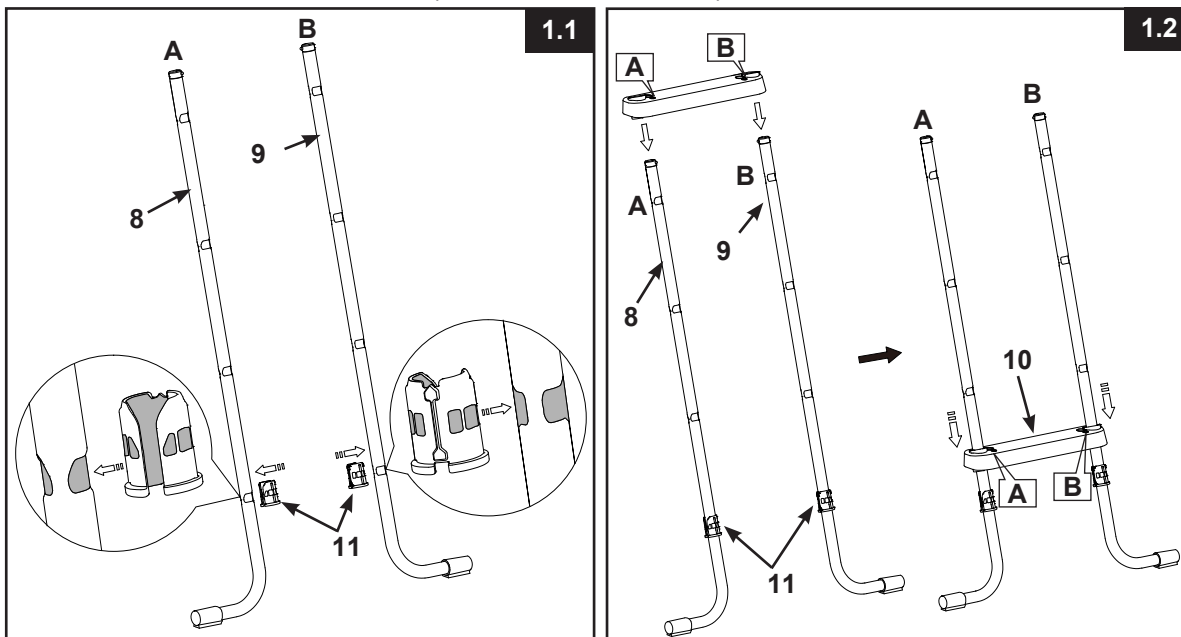

MONTÁŽ REBRÍKA

Predpokladaná doba montáže je 30 až 60 minút. (Uvedomte si, že doba montáže je len orientačná a individuálna skúsenosť s montážou sa môže líšiť.)

! VAROVANIE

NESPRÁVNE SPOJENÉ ČASTI MÔŽU VIESŤ K NESTABILNÉMU REBRÍKU ALEBO PORUCHE REBRÍKA, ČO MÔŽE SPÔSOBIŤ PÁD, ZRANENIE ALEBO ÚMRTIE.

1. MONTÁŽ BOČNÝCH NÔH A (pozrite obr. 1.1 & 1.4):