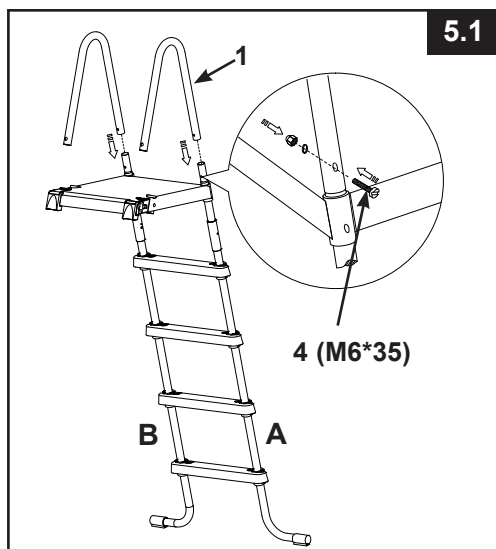

- 3. MONTÁŽ BOČNÝCH NÔH C (pozrite obr. 3.1 & 3.4):

DÔLEŽITÉ: Uistite sa, že nohy sú pevne pripojené a zaistené.

MONTÁŽ REBRÍKA (pokračovanie)

4. INŠTALÁCIA HORNEJ PLOŠINY (pozrite obr. 4):

5. INŠTALÁCIA HORNEJ LIŠTY V TVARE U (pozrite obr. 5.1 & 5.2):

DÔLEŽITÉ: Jedna strana naraz. Nepripájajte druhú stranu rebríka, kým nie je nainštalovaná horná lišta v tvare U. Overte si, že všetky skrutky a matice sú pevne dotiahnuté. Nedotahuje naplno upevňovacie diely až do posledného montážneho kroku.