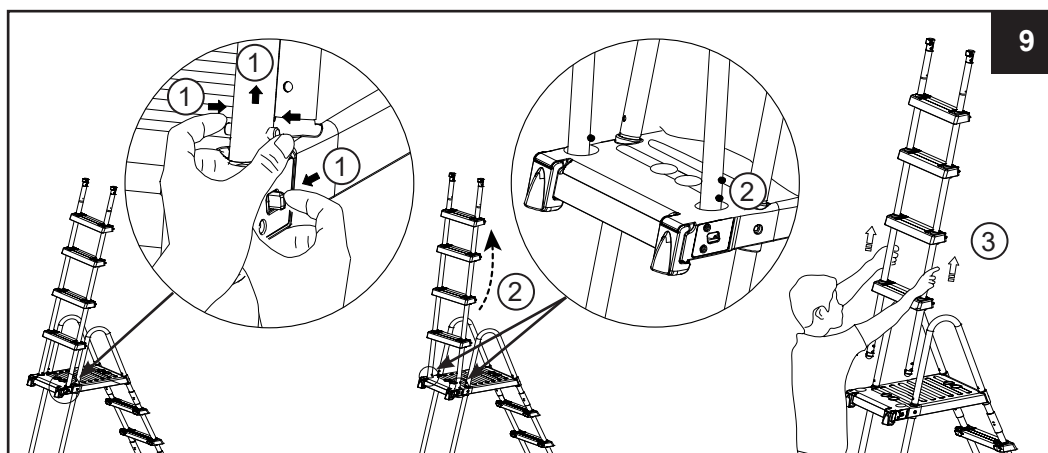

7. ÚDRŽBA: Umiestnite rebrík na bočné steny bazéna, pričom jedná strana rebríka bude umiestnená vo vnútri bazénu a druhá strana von z bazéna.

8. PRED POUŽITÍM REBRÍKA (pozrite obr. 7):

Ak sú teraz všetky časti na mieste, skontrolujte, či sú všetky spojovacie prvky / skrutky pevne dotiahnuté a tlakom zhora na každý stupeň rebríka sa presvedčte, že je pevne ukotvený na svojom mieste.

DÔLEŽITÉ: Strana s vyberateľnými stupňami musí byť umiestnená mimo bazéna.

MONTÁŽ REBRÍKA (pokračovanie)

9. PO POUŽITÍ REBRÍKA (pozrite obr. 8):

10. Uvoľnite priečky zo zaistenej polohy (pozrite obr. 9):

- Pravou rukou potiahnite západku smerom k sebe a podržte a súčasne ľavou rukou zatlačte biele vysunuté tlačidlá a zdvihnite nohu z priehlbiny oproti spodným bielym vysunutým tlačidlám.
- Nohu uvoľnite nad vrchnou rozperou (uistite sa, že noha nespadne naspäť do priehlbiny) a rýchlo zdvihnite „odstrániteľné priečky“ z ich zaistenej polohy.
- Pozri krok 6 pre opätovné pripojenie odstrániteľných priečok.