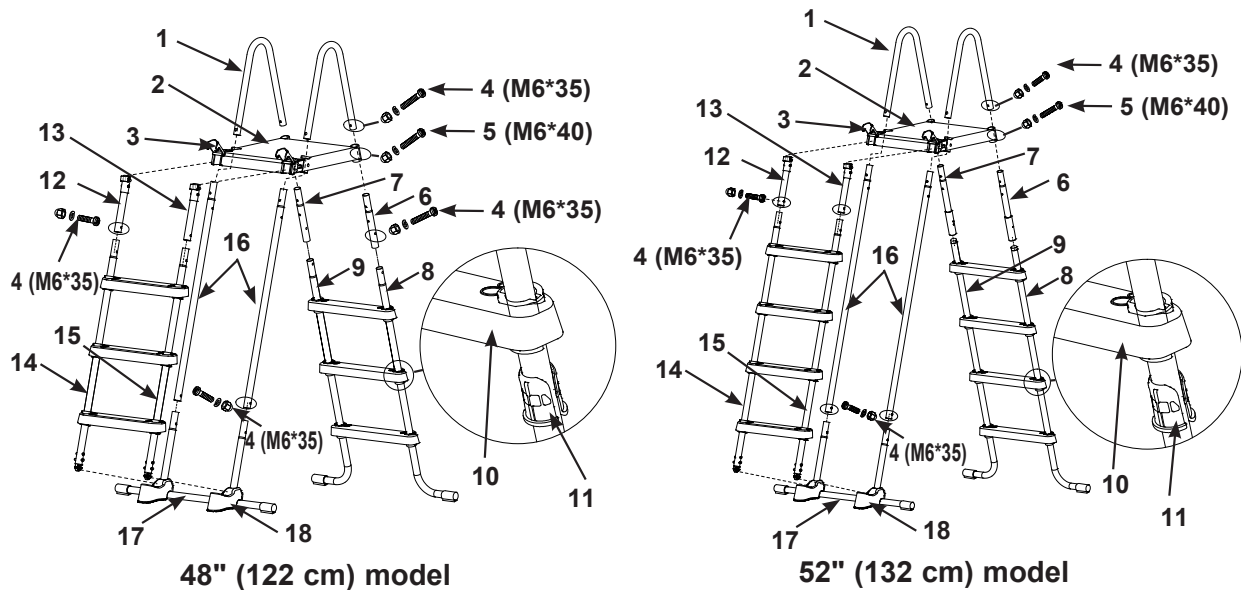

Tento rebrík je navrhnutý a vyrobený pre výšku steny bazénov Intex:

Položka Č.	Výška Bazénovej Steny
28076	48" (122 cm)
28077	52" (132 cm)

REFERENCIE NA NÁHRADNÉ DIELY

Pred zmontovaním výrobku skontrolujte jeho obsah a zoznámte sa so všetkými dielmi.

48" (122 cm) model

52" (132 cm) model

POZNÁMKA: Obrázky majú len ilustratívny charakter. Aktuálny výrobok sa môže odlišovať. Nie je v mierke.

REF. Č	POPIS	VEĽKOSŤ REBRÍKA & MNOŽ.		NÁHRADNÝ DIEL Č.	
		48"	52"	48"	52"
				#28076	#28077
1	HORNÁ LIŠŤA V TVARE U	2	2	12512A	12512A
2	HORNÁ PLOŠINA	1	1	12182	12182
3	SPONA	2	2	12190	12190
4	KRÁTKY SPOJOVACÍ PRVOK PRE HORNÚ LIŠŤU V TVARE U (1 NAVYŠE)	11	9	10810	10810
5	DLHÝ SPOJOVACÍ PRVOK PRE HORNÚ PLOŠINU (1 NAVYŠE)	5	5	10227	10227
6	STRANA A - HORNÁ BOČNÁ NOHA (OZNAČENIE „A“)	1	1	12669AA	12643AA
7	STRANA A - HORNÁ BOČNÁ NOHA (OZNAČENIE „B“)	1	1	12669AB	12643AB
8	STRANA A - DOLNÁ J-NOHA (OZNAČENIE „A“)	1	1	12670AA	12644AA
9	STRANA A - DOLNÁ J-NOHA (OZNAČENIE „B“)	1	1	12670AB	12644AB
10	STUPEŇ REBRÍKA	6	8	12629	12629
11	KOTEVNÉ PUZDRO SCHODÍKA	12	16	12630	12630
12	STRANA B - HORNÁ BOČNÁ NOHA (OZNAČENIE „A1“)	1	1	12653AA	12653AA
13	STRANA B - HORNÁ BOČNÁ NOHA (OZNAČENIE „B1“)	1	1	12653AB	12653AB
14	STRANA B - DOLNÁ BOČNÁ NOHA (OZNAČENIE „A1“)	1	1	12651AA	12654AA
15	STRANA B - DOLNÁ BOČNÁ NOHA (OZNAČENIE „B1“)	1	1	12651AB	12654AB
16	STRANA C - HORNÁ BOČNÁ NOHA (OZNAČENIE „C“)	2	2	12652A	12655A
17	STRANA C - DOLNÁ BOČNÁ NOHA V TVARE U (OZNAČENIE „C“)	1	1	12650A	12650A
18	NOSNÁ ZÁKLADŇA	2	2	11356	11356