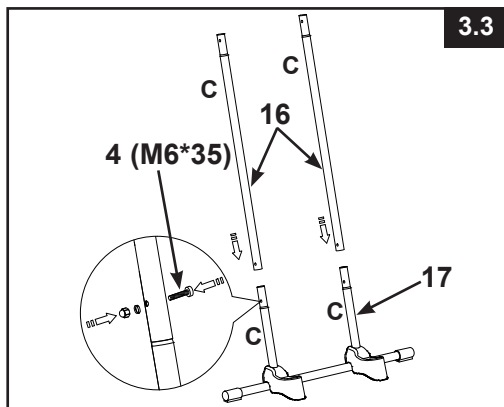

DÔLEŽITÉ: Uistite sa, že nohy sú pevne pripojené a zaistené.