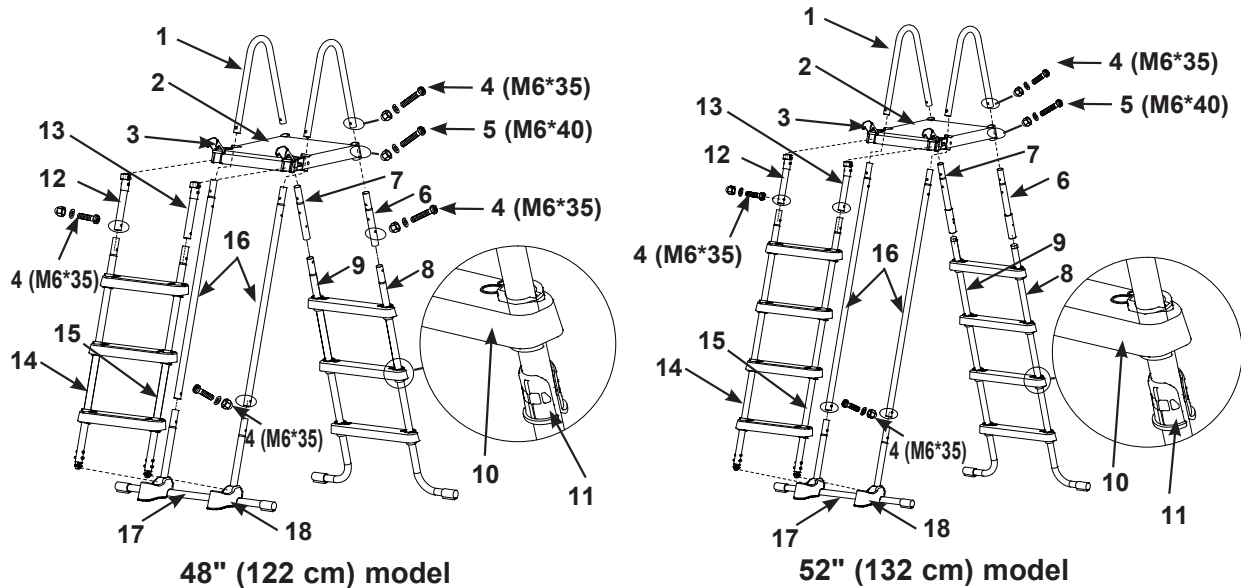

Tento rebrík je navrhnutý a vyrobený pre výšku steny bazénov Intex:

Položka Č.	Výška Bazénovej Steny
28076	48" (122 cm)
28077	52" (132 cm)

REFERENCIE NA NÁHRADNÉ DIELY

Pred zmontovaním výrobku skontrolujte jeho obsah a zoznámte sa so všetkými dielmi.

48" (122 cm) model

52" (132 cm) model

POZNÁMKA: Obrázky majú len ilustratívny charakter. Aktuálny výrobok sa môže odlišovať. Nie je v mierke.

REF. Č	POPIS	VEĽKOSŤ REBRÍKA & MNOŽ.		NÁHRADNÝ DIEL Č.	
		48"	52"	48"	52"
				#28076	#28077
1	HORNÁ LIŠŤA V TVARE U	2	2	12512A	12512A
2	HORNÁ PLOŠINA	1	1	12182	12182
3	SPONA	2	2	12190	12190
4	KRÁTKY SPOJOVACÍ PRVOK PRE HORNÚ LIŠŤU V TVARE U (1 NAVYŠE)	11	9	10810	10810
5	DLHÝ SPOJOVACÍ PRVOK PRE HORNÚ PLOŠINU (1 NAVYŠE)	5	5	10227	10227
6	STRANA A - HORNÁ BOČNÁ NOHA (OZNAČENIE „A“)	1	1	12669AA	12643AA
7	STRANA A - HORNÁ BOČNÁ NOHA (OZNAČENIE „B“)	1	1	12669AB	12643AB
8	STRANA A - DOLNÁ J-NOHA (OZNAČENIE „A“)	1	1	12670AA	12644AA
9	STRANA A - DOLNÁ J-NOHA (OZNAČENIE „B“)	1	1	12670AB	12644AB
10	STUPEŇ REBRÍKA	6	8	12629	12629
11	KOTEVNÉ PUZDRO SCHODÍKA	12	16	12630	12630
12	STRANA B - HORNÁ BOČNÁ NOHA (OZNAČENIE „A1“)	1	1	12653AA	12653AA
13	STRANA B - HORNÁ BOČNÁ NOHA (OZNAČENIE „B1“)	1	1	12653AB	12653AB
14	STRANA B - DOLNÁ BOČNÁ NOHA (OZNAČENIE „A1“)	1	1	12651AA	12654AA
15	STRANA B - DOLNÁ BOČNÁ NOHA (OZNAČENIE „B1“)	1	1	12651AB	12654AB
16	STRANA C - HORNÁ BOČNÁ NOHA (OZNAČENIE „C“)	2	2	12652A	12655A
17	STRANA C - DOLNÁ BOČNÁ NOHA V TVARE U (OZNAČENIE „C“)	1	1	12650A	12650A
18	NOSNÁ ZÁKLADŇA	2	2	11356	11356