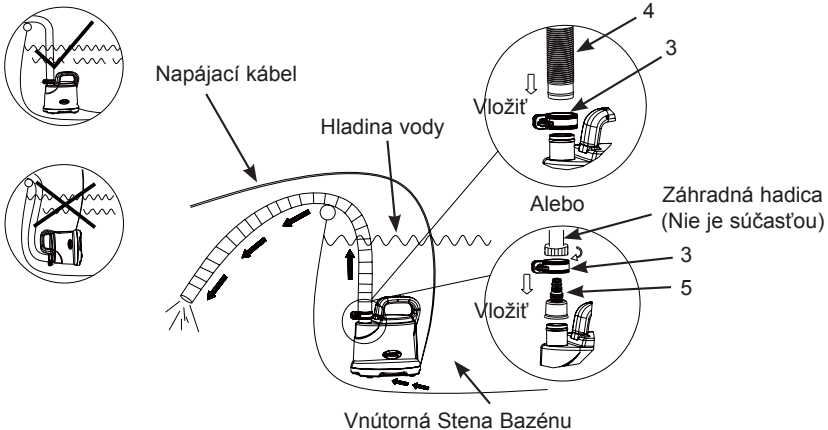

NÁVOD NA POSTAVENIE

POZNÁMKA: Maximálna hĺbka vody v bazéne nesmie presiahnuť 48 palcov (1,22 m). Ak chcete chrániť motor čerpadla pred chodom nasucho, odpojte napájací kábel od elektrickej zásuvky potom, čo bola voda vypustená, alebo keď je zvyšná voda pod základňou odtokového čerpadla.